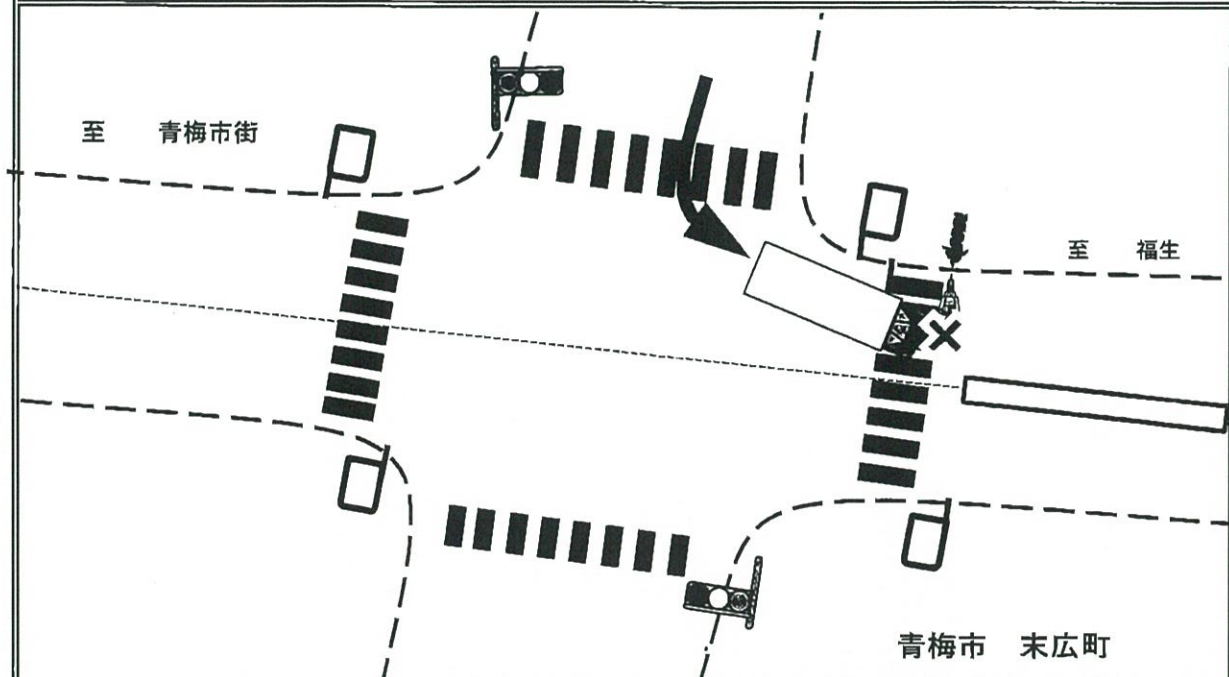

至急転送

トラック協会 → 協会支部 → 会員事業者 → 営業所

12

トラック事故速報

9月15日（火）07時17分頃発生 ※

晴天

青梅市（都道249号 西多摩産業道路）

自転車（男性40代死亡）× 事大貨（男性40代）

（順番は過失の軽重を示すものではありません。）

概要

信号機のある交差点で、事大貨が福生方面へ左折する際、横断歩道を通行中の自転車と衝突したものの。

※時間は24時間表記

～問合せ先：（一社）東京都トラック協会 業務部：03-3359-3618～

○交差点右左折時は、横断歩道手前における最徐行または一時停止を徹底すること。特に死角の多い左方へは注視を繰り返し行うなど、慎重な安全確認を行うこと。