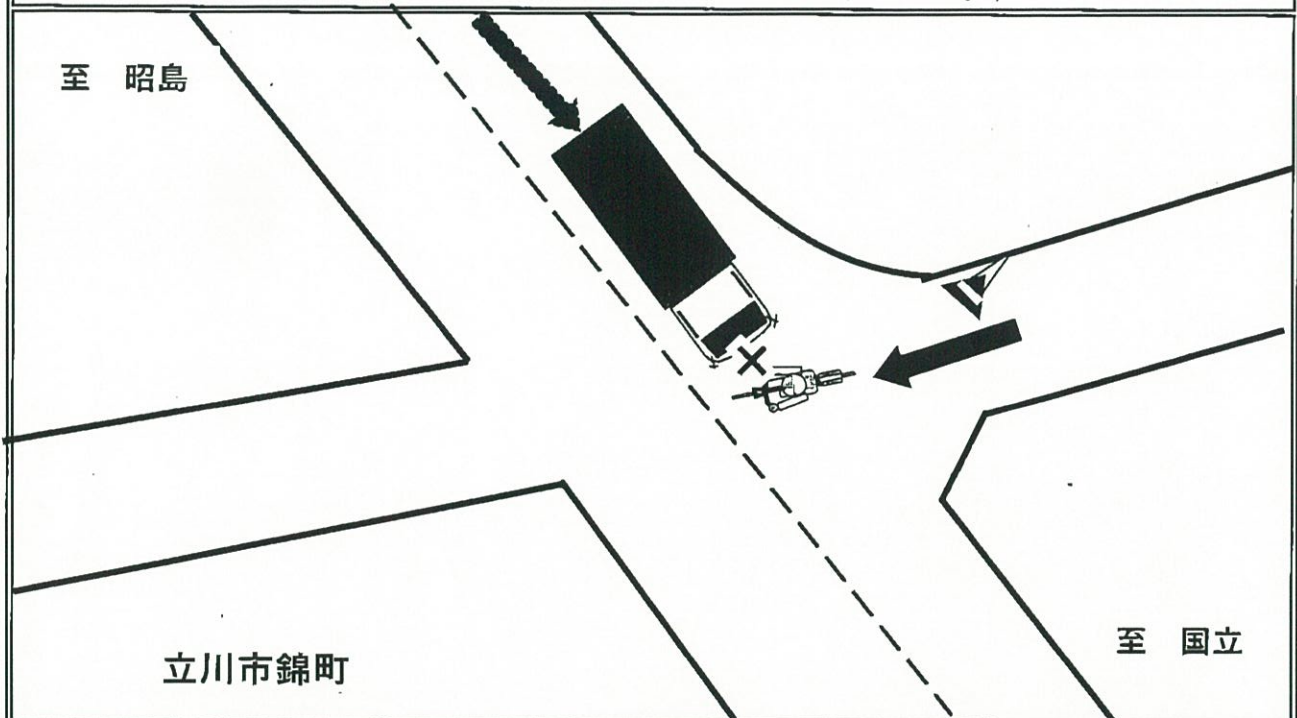

至急転送

トラック協会 → 協会支部 → 会員事業者 → 営業所

6

トラック事故速報

6月29日（月）16時25分頃発生 ※

晴天

立川市内（奥多摩街道（都道29号））

自転車（男性70代死亡）× 事準中貨（男性40代）

（順番は過失の軽重を示すものではありません。）

概要

奥多摩街道を国立方面に向かい、優先道路を進行していた事準中貨が、信号の無い交差点の左方から進行してきた自転車に衝突したものの。

※時間は24時間表記

～問合せ先：（一社）東京都トラック協会 業務部：03-3359-3618～

○優先道路を進行中であっても、信号機の無い交差点や見通しの悪い交差点では、特に左右からの歩行者や自転車に注意を払うなど、死角を把握し、危険予測に努めること。