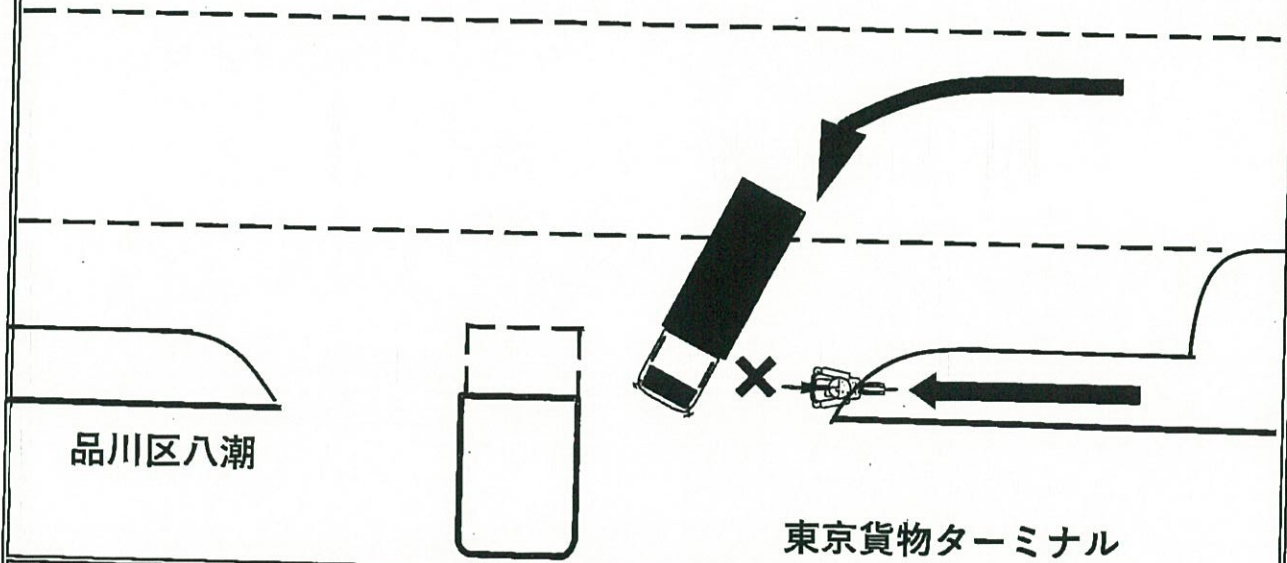

# トラック事故速報

4月22日(水) 18時14分頃発生 ※

曇天

品川区内(大井中央陸橋)

自転車(男性50代死亡) × 事大貨(男性60代)

(順番は過失の軽重を示すものではありません。)

至 大井競馬場前

至 大井税関前

概要

ターミナルへ進入するため歩道を左折通過する際、左方から走行してきた自転車に衝突したもの。

※時間は24時間表記

～問合せ先：(一社)東京都トラック協会 業務部：03-3359-3618～

○左折時は車両をできるかぎり左端に寄せて徐行し、左右の安全確認を徹底する。また、歩行者や自転車があるときは必ず一時停止する。