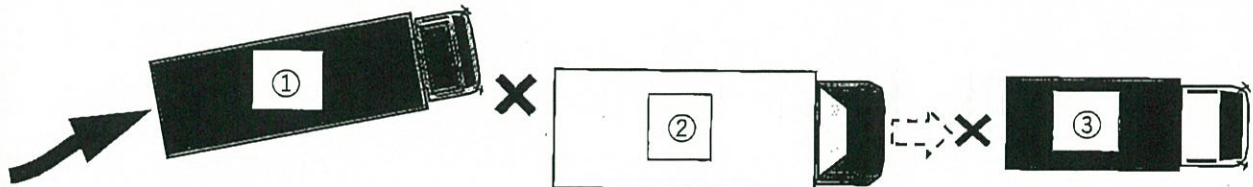

至急転送

トラック協会 → 協会支部 → 会員事業者 → 営業所

3

トラック事故速報

4月6日（月）9時21分頃発生 ※

晴天

大田区内（首都高速湾岸線西行）

①自大貨（男性40代死亡）× ②事大貨（男性40代）
× ③事中貨（40代）

（順番は過失の軽重を示すものではありません。）

大田区羽田空港

至 川崎

多摩川トンネル内

概要

首都高速湾岸線を川崎方面へ進行していた自大貨①が、前方の事大貨②に追突し、更に前方の事中貨③に玉突き衝突した。

※時間は24時間表記

問合せ先：（一社）東京都トラック協会
業務部 交通環境グループ：03-3359-3618