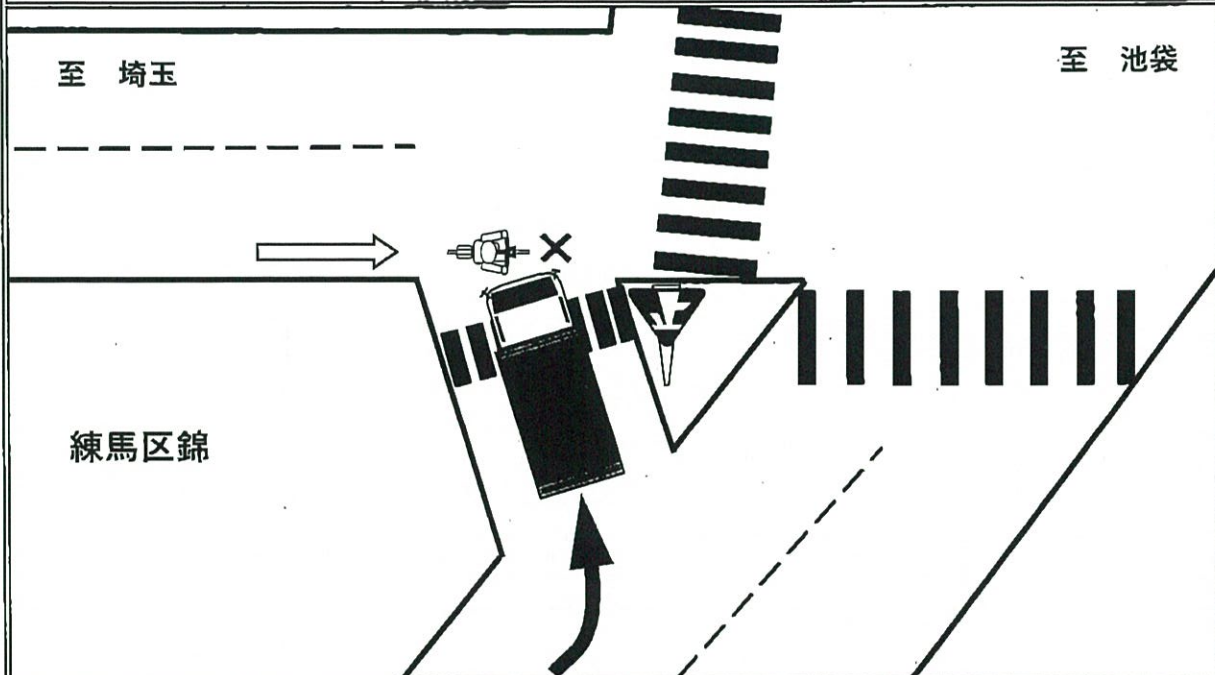

至急転送

トラック協会 → 協会支部 → 会員事業者 → 営業所

2

トラック事故速報

4月3日(金) 17時50分頃発生 ※

晴天

練馬区内(国道254号線)

自転車(男性80代死亡) × 事大貨(男性40代)

(順番は過失の軽重を示すものではありません。)

概要

信号のある交差点で、都道311号線から国道254号線に左折進入しようとした事大貨が、埼玉方面から池袋方面へ進行していた自転車と衝突したもの。

※時間は24時間表記

～問合せ先：(一社)東京都トラック協会 運行管理部：03-3359-3618～

○薄暮時間帯は視界が悪くなるため、周囲の状況に一層注意を払うとともに、交差点で左折を行う際は、横断歩道や停止線の手前で必ず一時停止を行い、安全確認を怠らないこと。