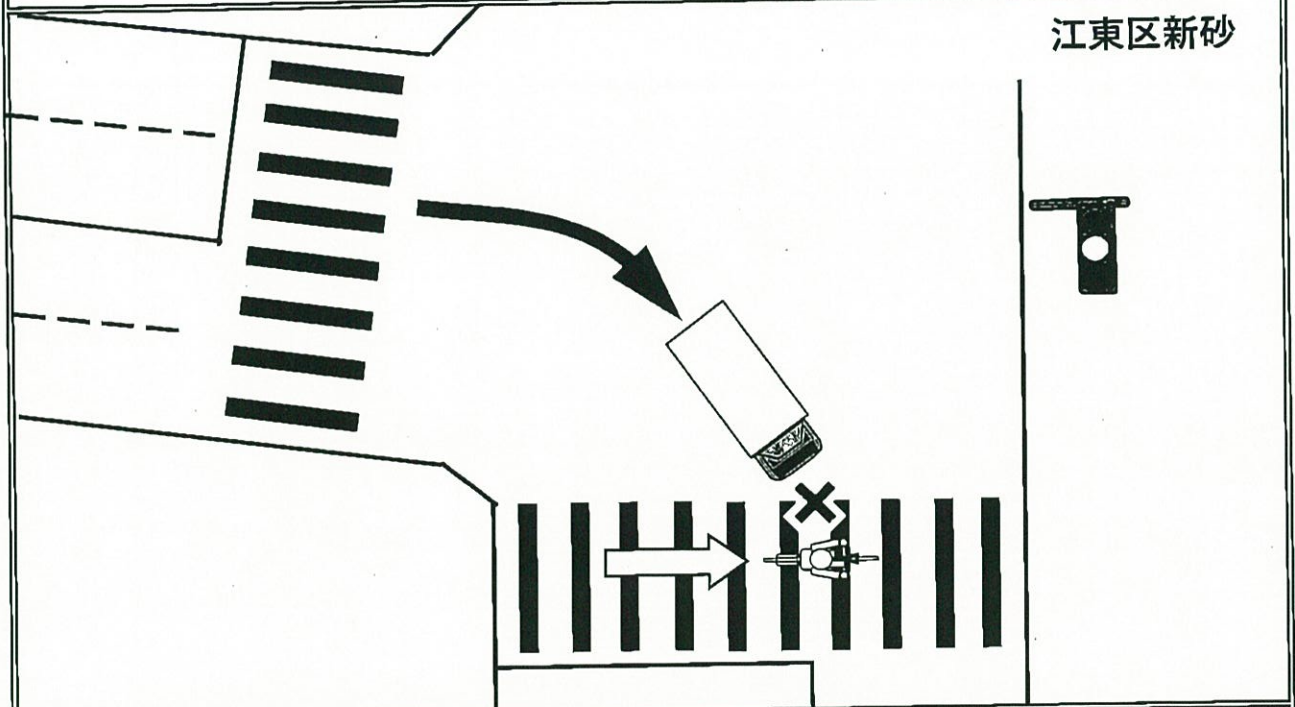

# トラック事故速報

11月23日(土) 17時12分頃発生 ※

雨天

江東区内(都道306号線)

自転車(女性70代死亡) × 事準中貨(男性50代)

(順番は過失の軽重を示すものではありません。)

概要

事準中貨が交差点を右折時、横断歩道を進行してきた自転車と衝突したものの。

※時間は24時間表記

～問合せ先：(一社)東京都トラック協会 運行管理部：03-3359-3618～

○雨天時や薄暮時間帯は視界が悪くなり、同方向の歩行者・自転車等を認識しづらいため、周囲の状況に気を配り、右折開始前に右折先の安全を必ず確認するとともに、横断歩道手前では減速を心掛けること。