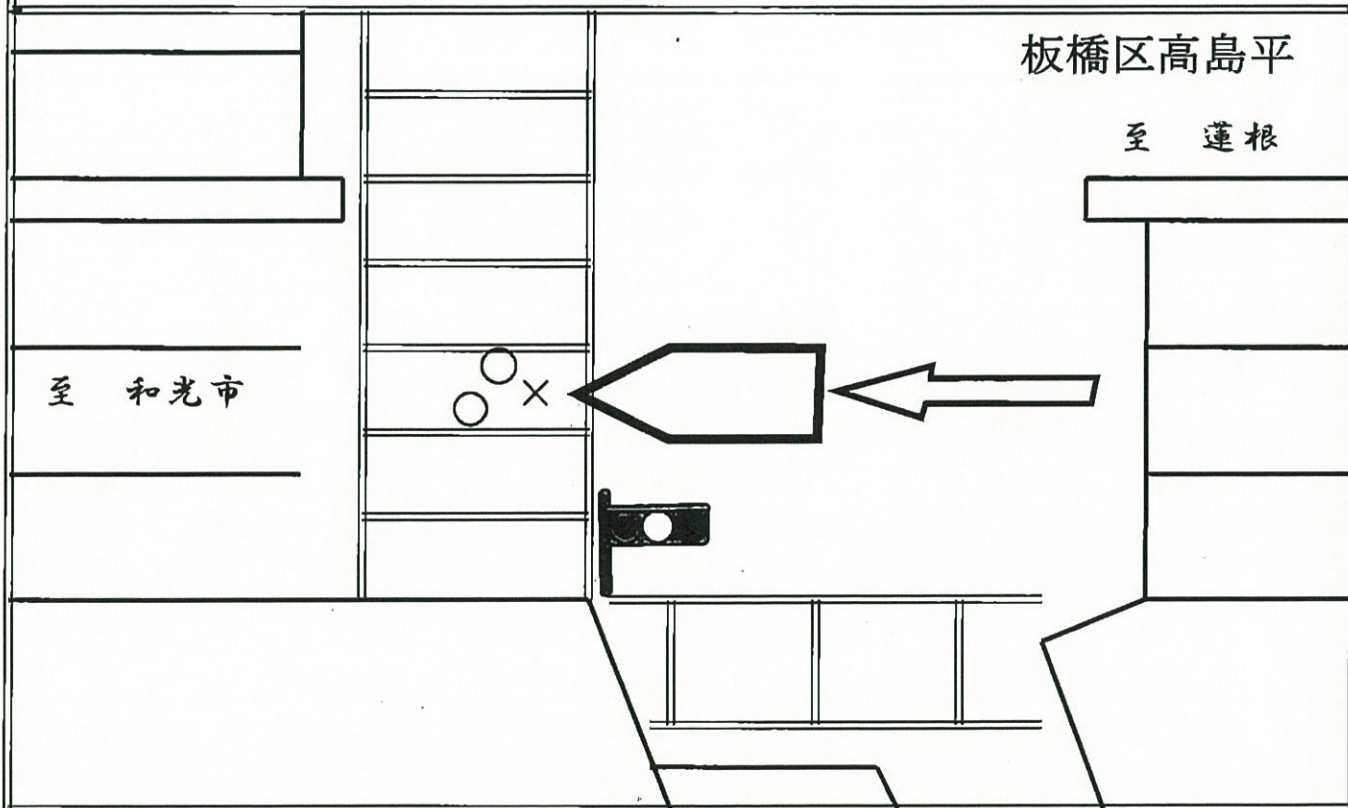

# トラック事故速報

10月6日(日)9時30分頃発生※

雨天

板橋区内(都道447号線)

歩行者2名(男性20代死亡・女性30代重傷)×事準中貨(男性60代)  
(順番は過失の軽重を示すものではありません。)

概要

交差点を通行中の事準中貨が、横断歩道上の歩行者2名と衝突したものの。  
(事故の詳細は不明)  
※時間は24時間表記

～問合せ先:(一社)東京都トラック協会 運行管理部:03-3359-3618～