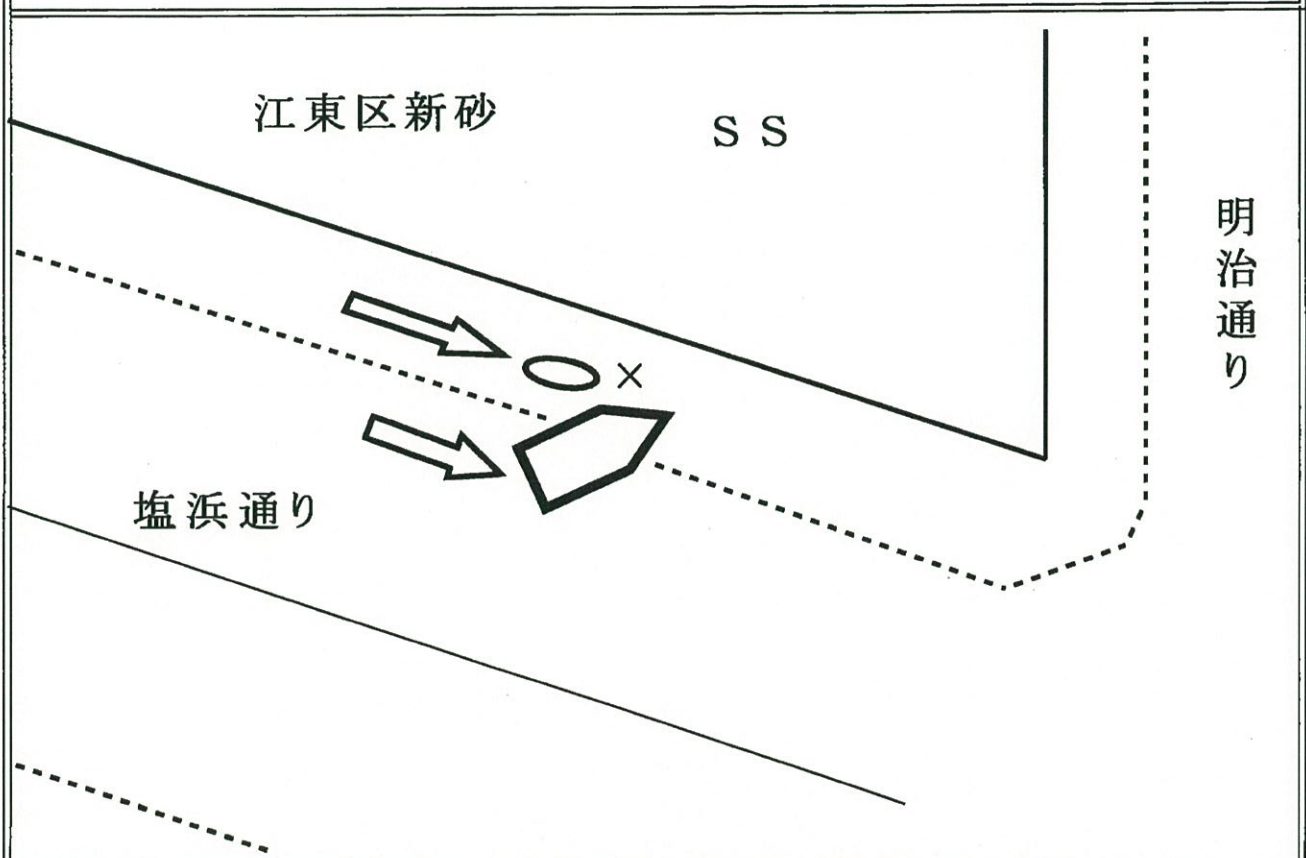

至急転送

トラック協会→協会支部→会員事業者→営業所

16

トラック事故速報

10月24日(水)20時10分頃発生※

晴天

江東区内(塩浜通り)

事大貨(男性40代)×自転車(男性65歳死亡)

(順番は過失の軽重を示すものではありません。)

概要

SSへ進入するため歩道を通過する際、左方から走行してきた自転車に衝突したもの。

※時間は24時間表記

～問合せ先:(一社)東京都トラック協会 運行管理部:03-3359-3618～
歩道を通過するときは、必ず一時停止し、左右確認を徹底すること!