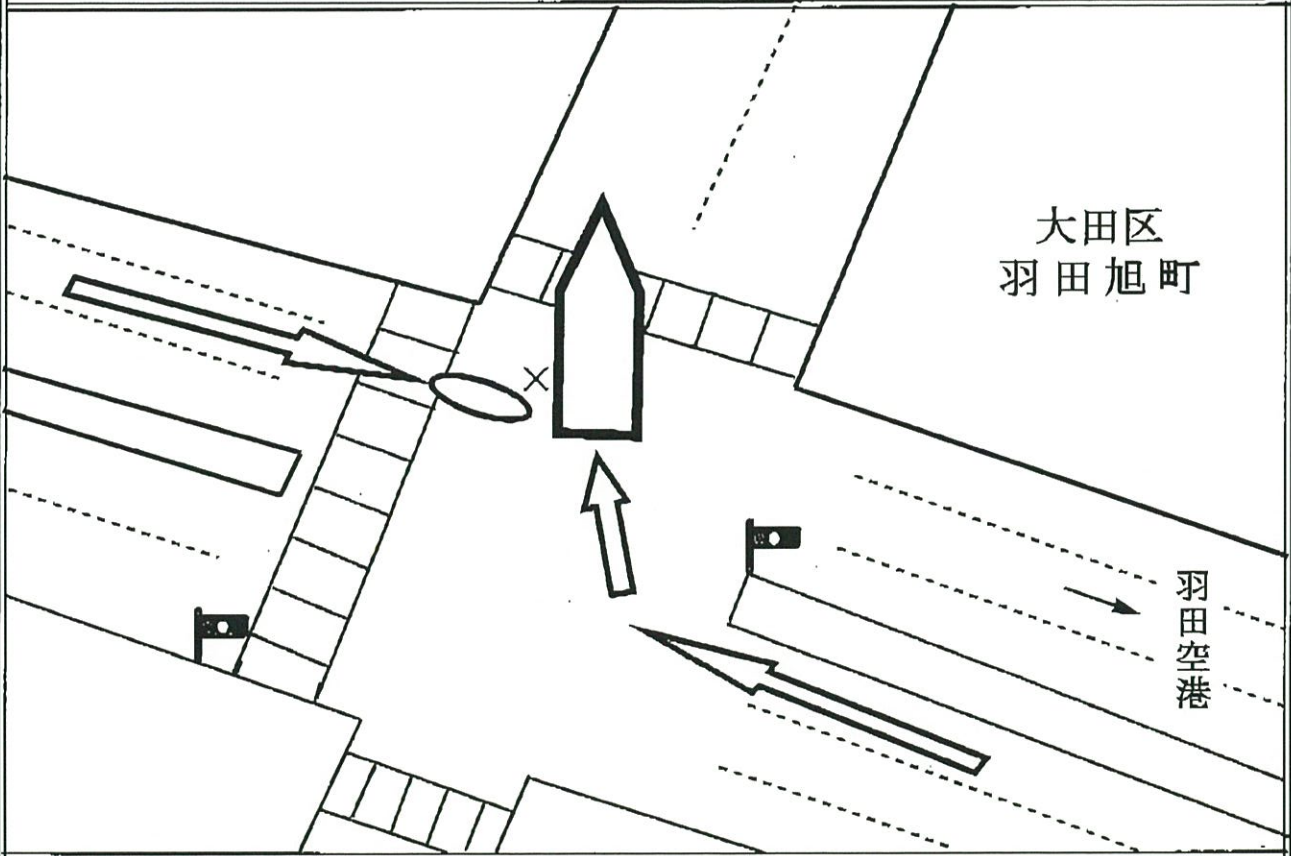

# トラック事故速報

9月3日(月)19時42分頃発生 ※

曇り

大田区内(環八通り (都道))

事中貨(男性40代) × 自二(男性23歳死亡)  
 (順番は過失の軽重を示すものではありません。)

概要

信号機のある交差点内において、羽田空港方面から右折中の事中貨と、羽田空港方面に進行中の自二が衝突したものの。 ※時間は24時間表記

～問合せ先:(一社)東京都トラック協会 運行管理部:03-3359-3618～

◎ 交差点右折時は、対向車の動向をよく確認し、無理のない安全運転を心掛けること!!