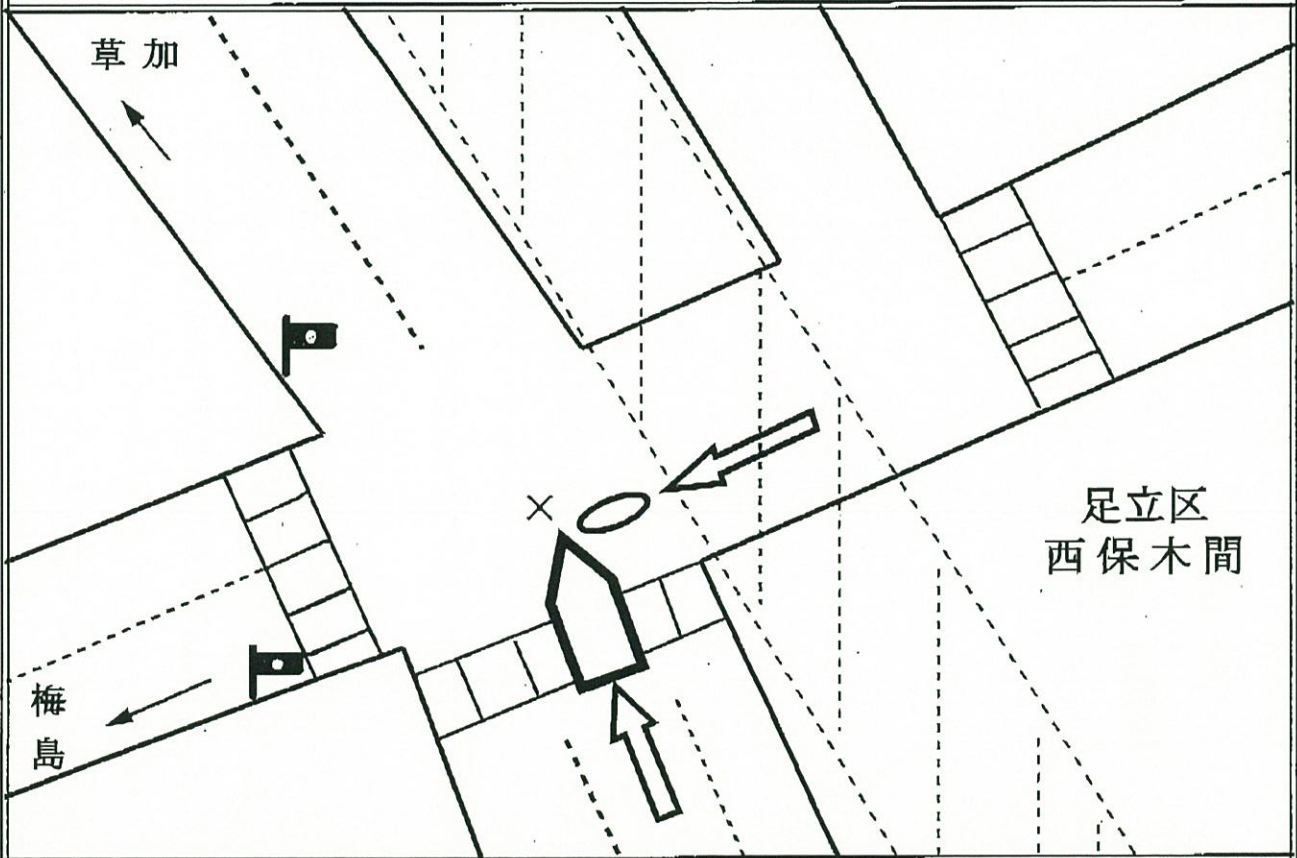

# トラック事故速報

9月1日(土)5時53分頃発生※

曇り

足立区内(国道4号線下道)

事普貨(男性50代)×自二(男性57歳死亡)

(順番は過失の軽重を示すものではありません。)

概要

信号機の設置された交差点内において、草加方向に進行中の事普貨と、梅島方向に進行中の自二が出合い頭に衝突したもの。 ※時間は24時間表記