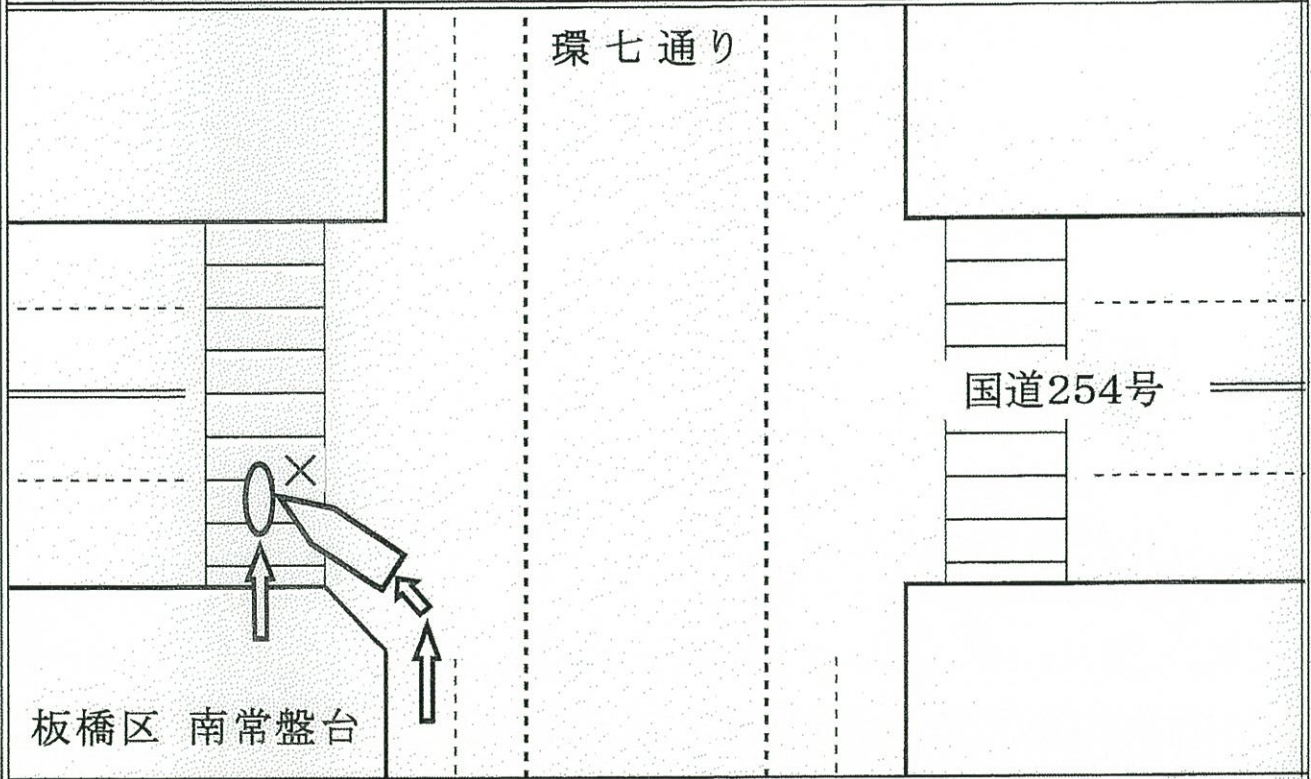

至急転送

トラック協会→協会支部→会員事業者→営業所

10

トラック事故速報

7月5日(木)17時25分頃発生

曇天

板橋区内(国道254号線)

事大貨(50才代前半)×自転車(女性58才死亡)

(順番は過失の軽重を示すものではありません。)

概要	<p>事準中貨は、環七通り側道から信号のある交差点で、国道254号線に左折進入する際、横断歩道を横断していた自転車に衝突したもの。</p>
----	---

～問合せ先:(一社)東京都トラック協会 運行管理部:03-3359-3618～

◎交差点右左折時は、横断歩道手前で必ず一時停止し、指差し呼称を徹底すること!!