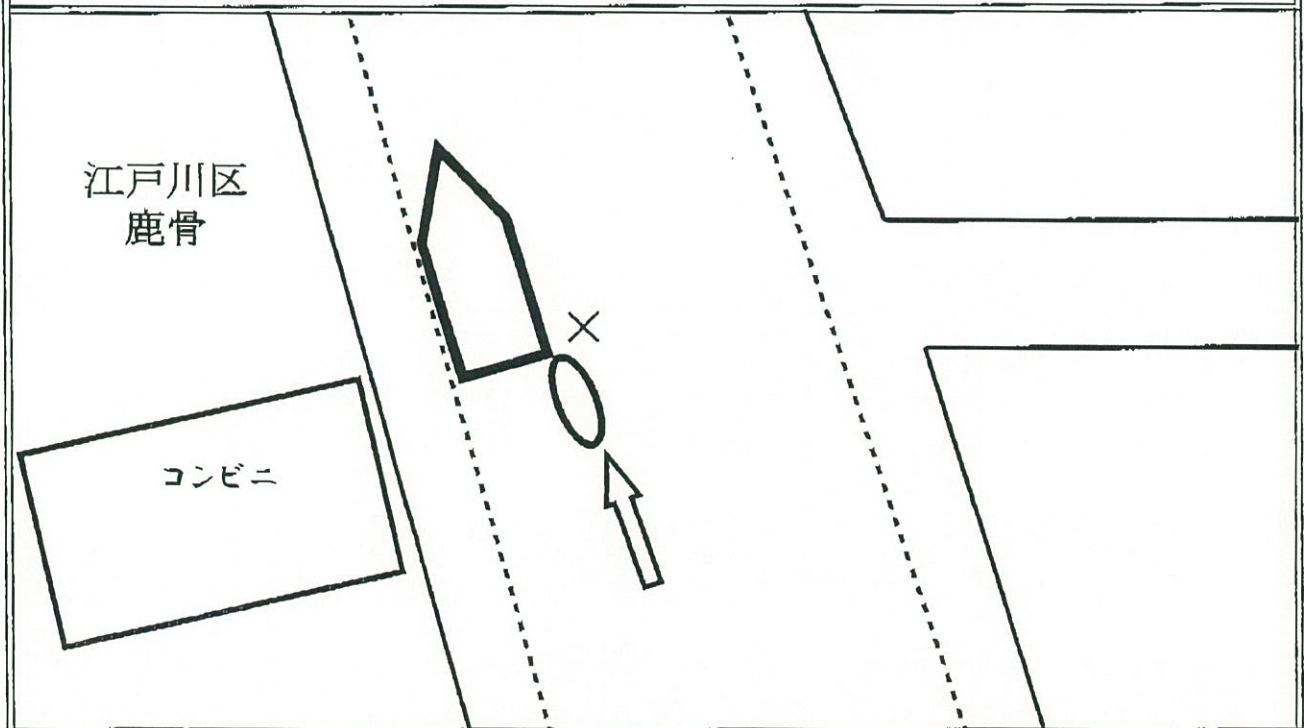

# トラック事故速報

1月26日(金)5時25分頃発生

曇天

江戸川区内(区道)

原付(男性76才死亡)×

事準中貨(運転者不在、駐車車両)

(順番は過失の軽重を示すものではありません。)

概要