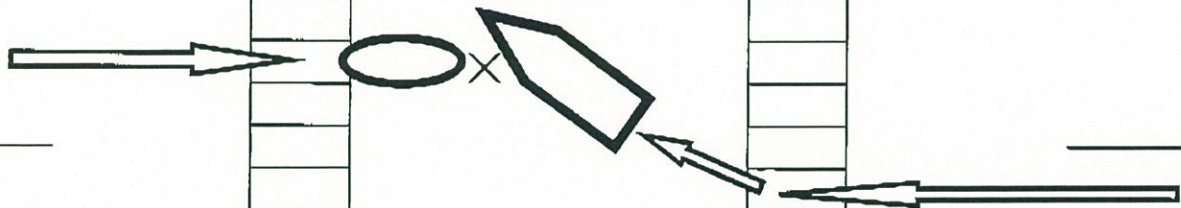

至急転送

トラック協会→協会支部→会員事業者→営業所

16

トラック事故速報

交差点

10月9日(月)7時03分頃発生

晴天

府中市内(国道20号(国道))

事中貨(40才代後半)×自二(男性20才死亡)

(順番は過失の軽重を示すものではありません。)

府中市 若松町

概要

事中貨が自二と衝突。

～問合せ先:(一社)東京都トラック協会 運行管理部:03-3359-3618～

○右折時は、対向の四輪車だけに注意を向けすぎないこと！！

○遠くに見えてもバイクは速い！！