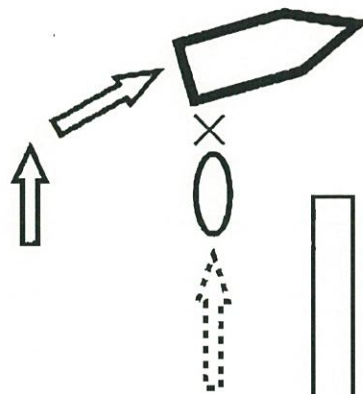

至急転送

トラック協会→協会支部→会員事業者→営業所

「いっしょに安全」キャンペーン実施中!!! 18

トラック事故速報

8月29日(月)15時47分頃発生

曇天

江東区内(区道)

事中貨(70才代前半)×自二(男性43才死亡)

(順番は過失の軽重を示すものではありません。)

江東区
新木場

↑至 新木場駅

至 若洲 ↓

概要

事中貨は、区道を新木場駅方向に進行し、中央分離帯の切れ目で若洲方向へ転回しようとしたところ、自二と衝突したものの。

～問合せ先:(一社)東京都トラック協会 運行管理部:03-3359-3618～

◎方向転回の際は、後方の交通状況を確認し、中央車線に寄ってから転回すること!!