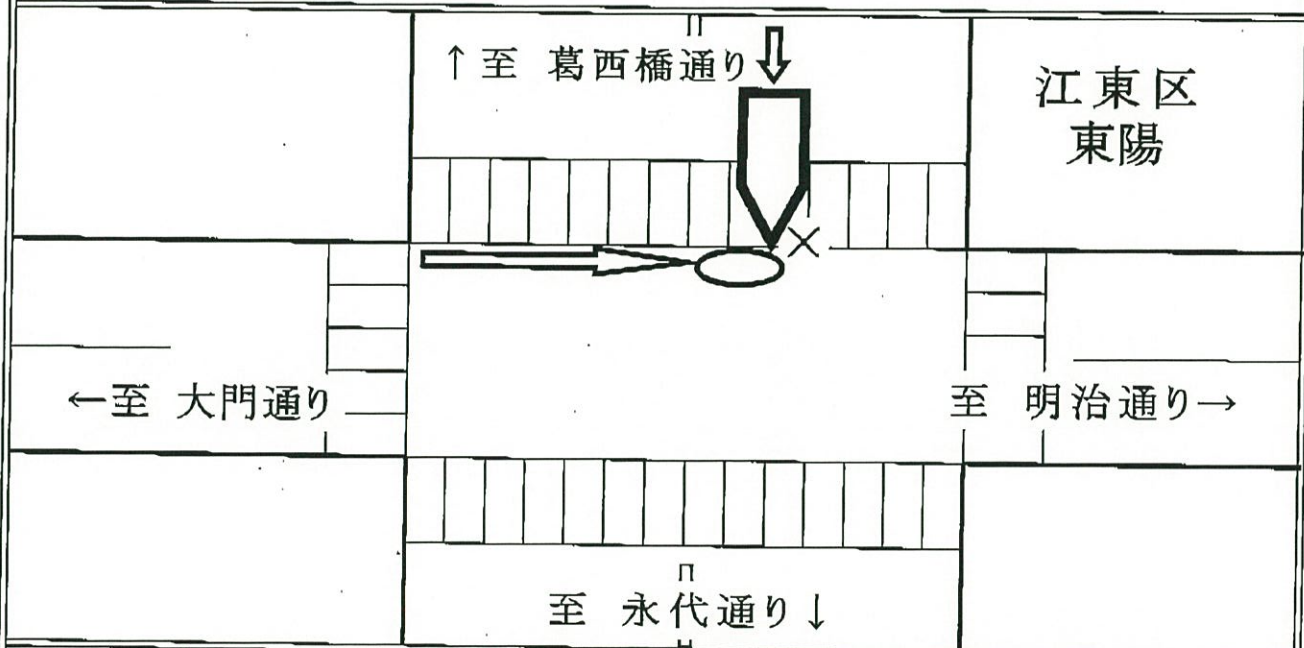

## トラック事故速報

交差点

1月13日(水)10時15分頃発生

晴天

江東区内(四ッ目通り(都道))

事普貨(60才代後半) × 自転車(男性82才死亡)

(順番は過失の軽重を示すものではありません。)

概要

事普貨は、四ッ目通りを葛西橋通り方向から進行し、信号機のある交差点において青信号に従い発進する際の安全確認が不十分だったため、大門通り方向から進行してきた自転車と衝突したものの。

～問合せ先:(一社)東京都トラック協会 運行管理部:03-3359-3618～