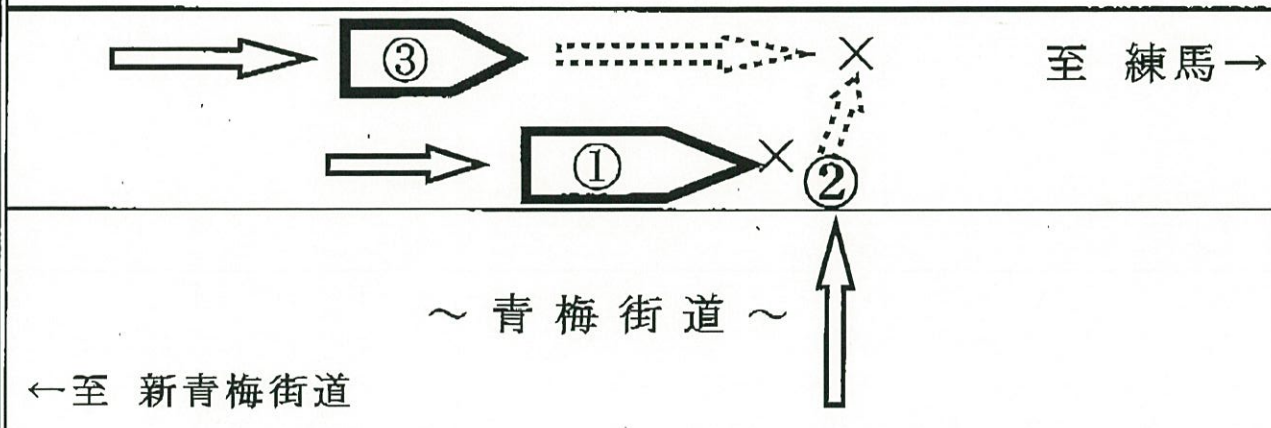

至急転送

トラック協会→協会支部→会員事業者→営業所

「いっしょに安全」キャンペーン実施中!!! 34

トラック事故速報

12月20日(日)19時34分頃発生 晴天

西東京市内(青梅街道(都道))

①事普貨(40才代前半) × ②歩行者(男性53才死亡)
 × ③自軽乗(40才代前半)
(順番は過失の軽重を示すものではありません。)

西東京市 柳沢

概要

①事普貨は、青梅街道を新青梅街道方向から練馬方向へ直進進行中、右方から横断してきた②歩行者に衝突し、跳ね飛ばされた②歩行者が①事普貨の後続から進行してきた③自軽乗に轢過されたもの。

～問合せ先:(一社)東京都トラック協会 運行管理部:03-3359-3618～

〇夜間は危険な横断をする歩行者に注意!!