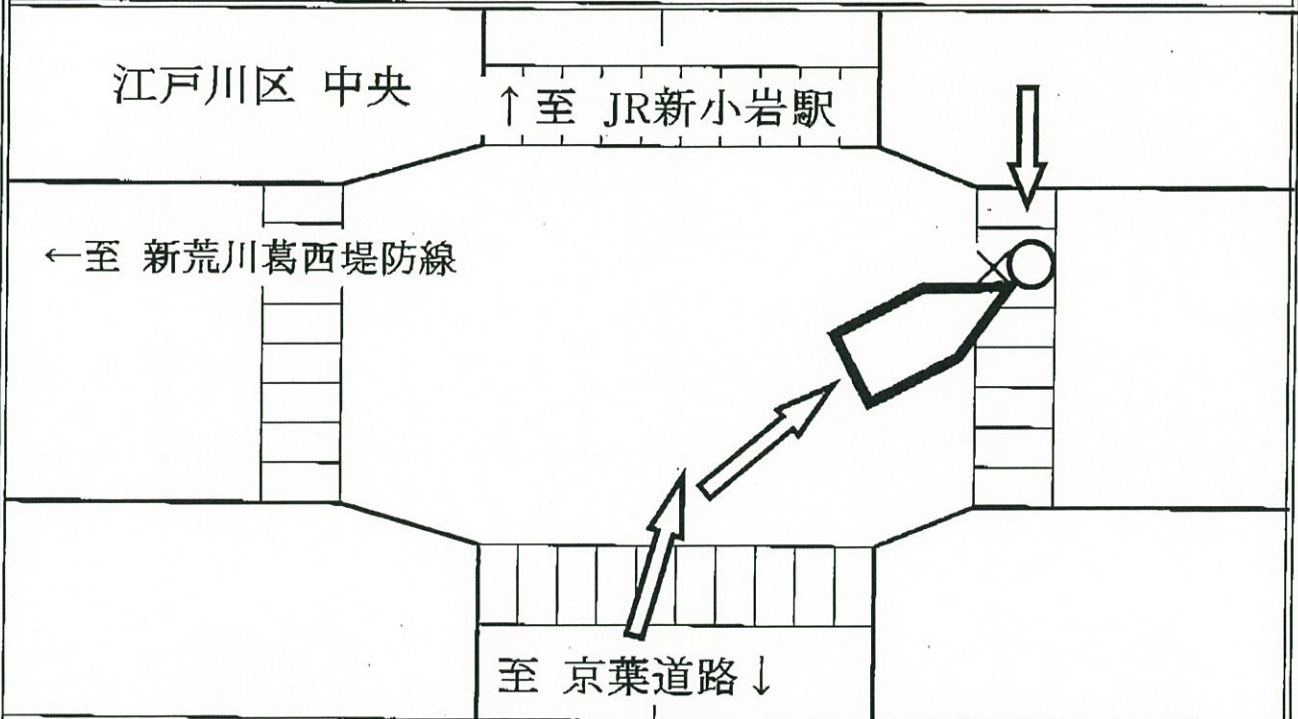

## トラック事故速報

交差点

9月28日(月)4時37分頃発生

晴天

江戸川区内(千景街道(国道14号))

事中貨(40才代後半)×歩行者(女性49才死亡)

(順番は過失の軽重を示すものではありません。)

概要

事中貨は、信号機のある交差点を京葉道路方向から環七通り方向に安全確認を怠ったまま右折したため、横断歩道上を左方から右方に横断中の歩行者と衝突し、轢過したものの。

～問合せ先:(一社)東京都トラック協会 運行管理部:03-3359-3618～