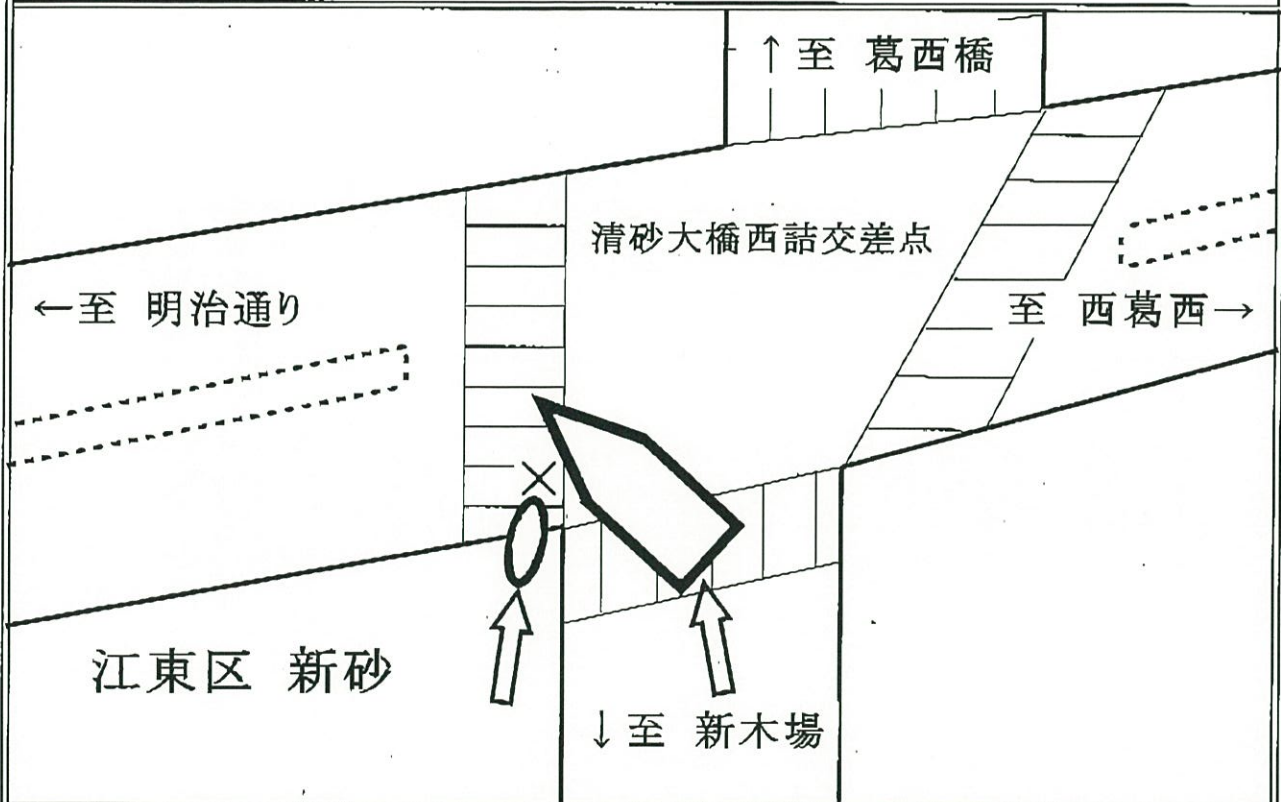

至急転送

トラック協会→協会支部→会員事業者→営業所

「トラックの交差点事故多発!!!」 13

トラック事故速報

交差点

3月24日(火)16時03分頃発生 晴天

江東区内(放射16号(都道))

事大貨(30才代前半)×自転車(男性11才死亡)

(順番は過失の軽重を示すものではありません。)

概要

事大貨は、清砂大橋西詰交差点を新木場方向から明治通り方向へ左折する際、同所を新木場方向から葛西橋方向に横断中の自転車と衝突したものの。

～問合せ先:(一社)東京都トラック協会 運行管理部:03-3359-3618～

◎交差点右左折時は、横断歩道手前で必ず一時停止し、指差し呼称を徹底すること!!