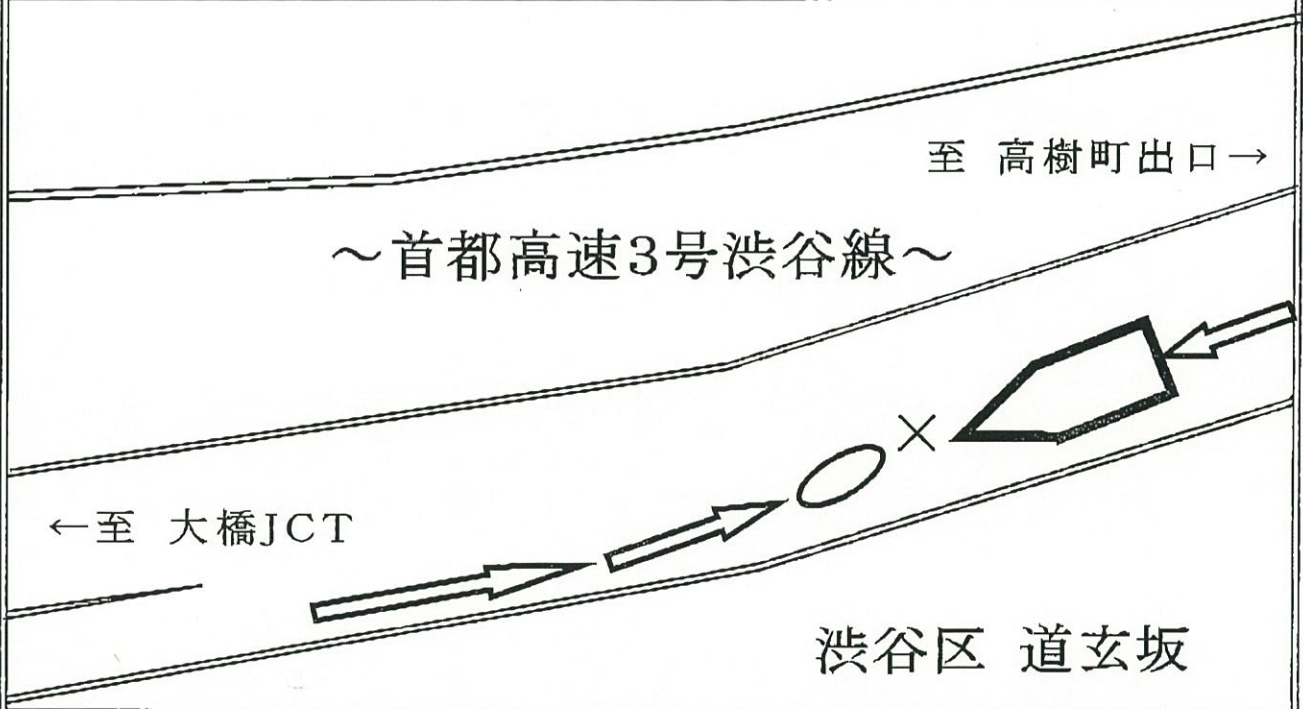

至急転送 **トラック協会→協会支部→会員事業者→営業所**
事業用トラックの緊急特別安全対策実施中!! 36

トラック事故速報

12月22日(月)5時50分頃発生 晴天

渋谷区内(首都高速3号渋谷線下り)

自転車(男性25才死亡)×事大貨(50才代前半)
(順番は過失の軽重を示すものではありません。)

概要

自転車は、何らかの理由により首都高速3号線下りの渋谷出口から3号線下り本線に進入し、上り方面へ進行したところ、対向から第1通行帯を進行してきた事大貨と正面衝突したものの。

～問合せ先:(一社)東京都トラック協会 運行管理部:03-3359-3618～

○ 高速道路上に「人」、「自転車」がないという思い込みは危険!!!