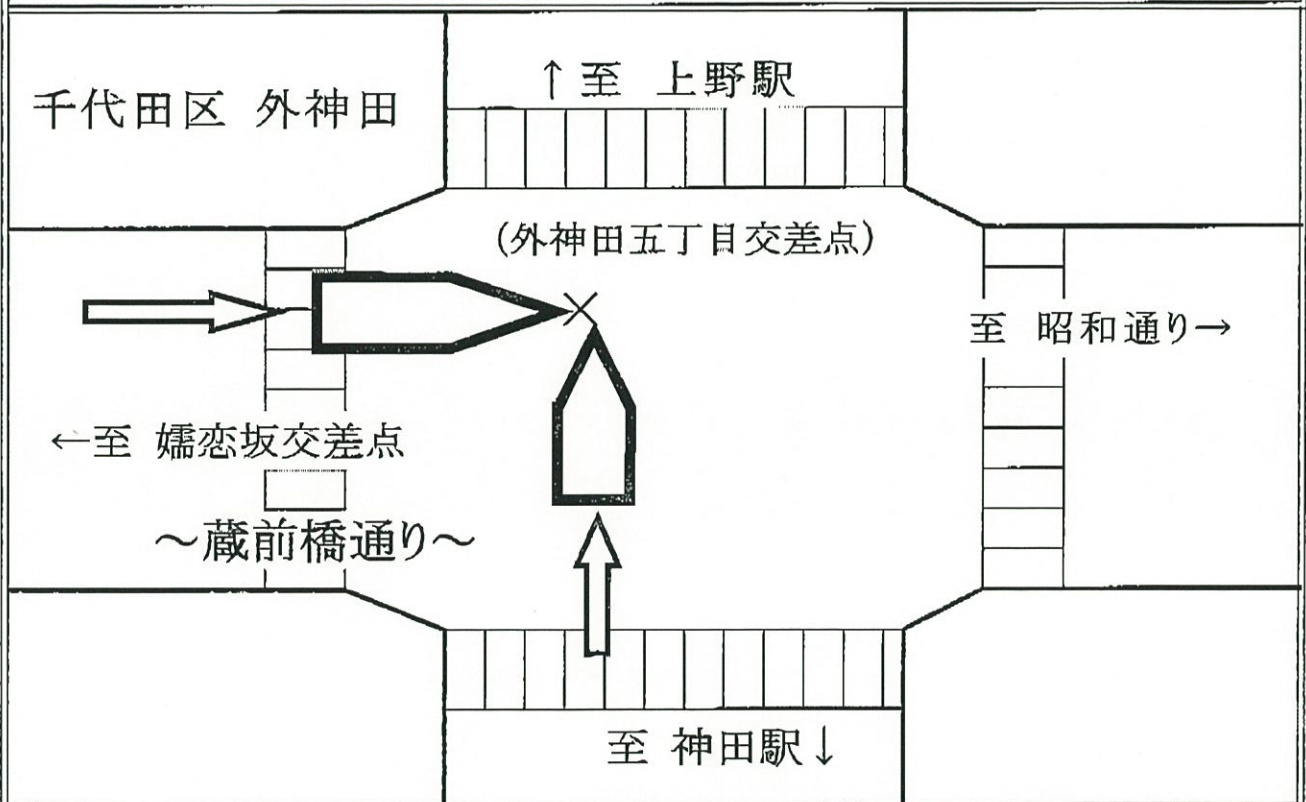

# トラック事故速報

交差点

12月22日(月)5時05分頃発生

晴天

千代田区内(蔵前橋通り(都道))

自中貨(男性48才死亡)×事大貨(60才代後半)

(順番は過失の軽重を示すものではありません。)

概要

自中貨は、信号機のある交差点を神田駅方向から上野駅方向へ進行したところ、左方から進行してきた事大貨と出会い頭に衝突したもの。

～問合せ先: (一社)東京都トラック協会 運行管理部: 03-3359-3618～

**交差点では、相手車両の信号無視も考えられるので減速、左右の安全確認等防衛運転に努める!!!**