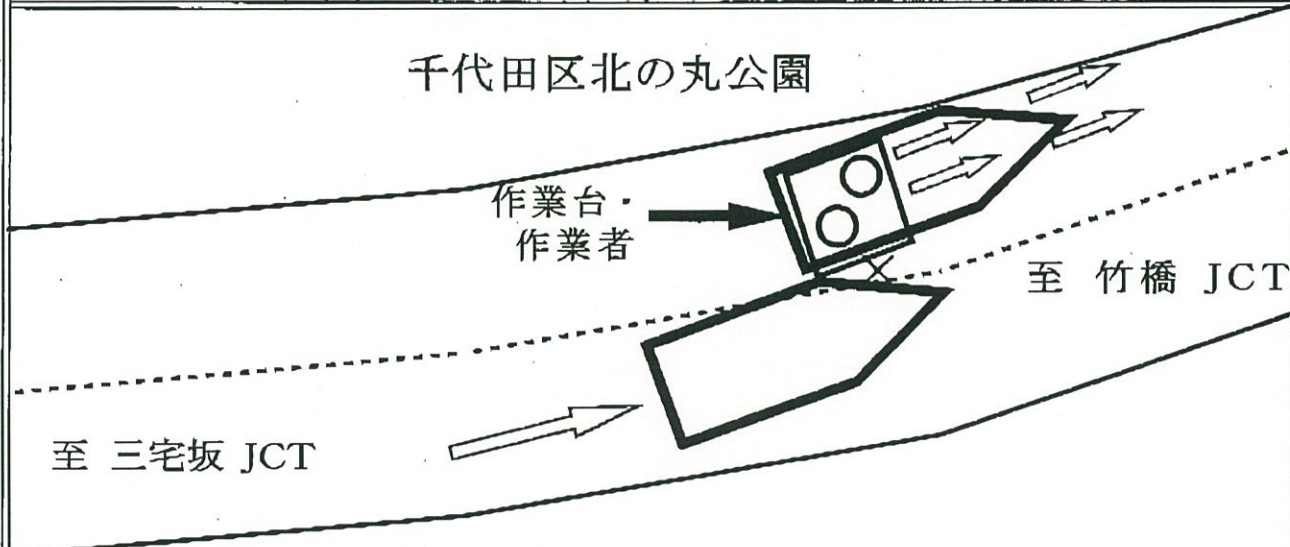

至急転送 トラック協会→協会支部→会員事業者→営業所
「いっしょに安全」キャンペーン実施中！！ 15

トラック事故速報

8月5日(金)3時05分頃発生

晴天

千代田区内(都心環状線(外回り))

事中貨(40才代後半)×駐車車両(運転者不在)
 ×歩行者(男性48才死亡)×歩行者(50才代後半)
 (順番は過失の軽重を示すものではありません。)

千代田区北の丸公園

概要

事中貨は、都心環状線(外回り)を三宅坂JCT方向から竹橋JCT方向へ進行する際、左前方の安全確認不十分で進行したため、第一通行帯で高所作業中の作業台に衝突し、作業台上の作業者2名(うち、1名(男性48才)死亡)が落下したものの。

～問合せ先:(一社)東京都トラック協会 運行管理部:03-3359-3618～

◎漫然運転は絶対にしない!!