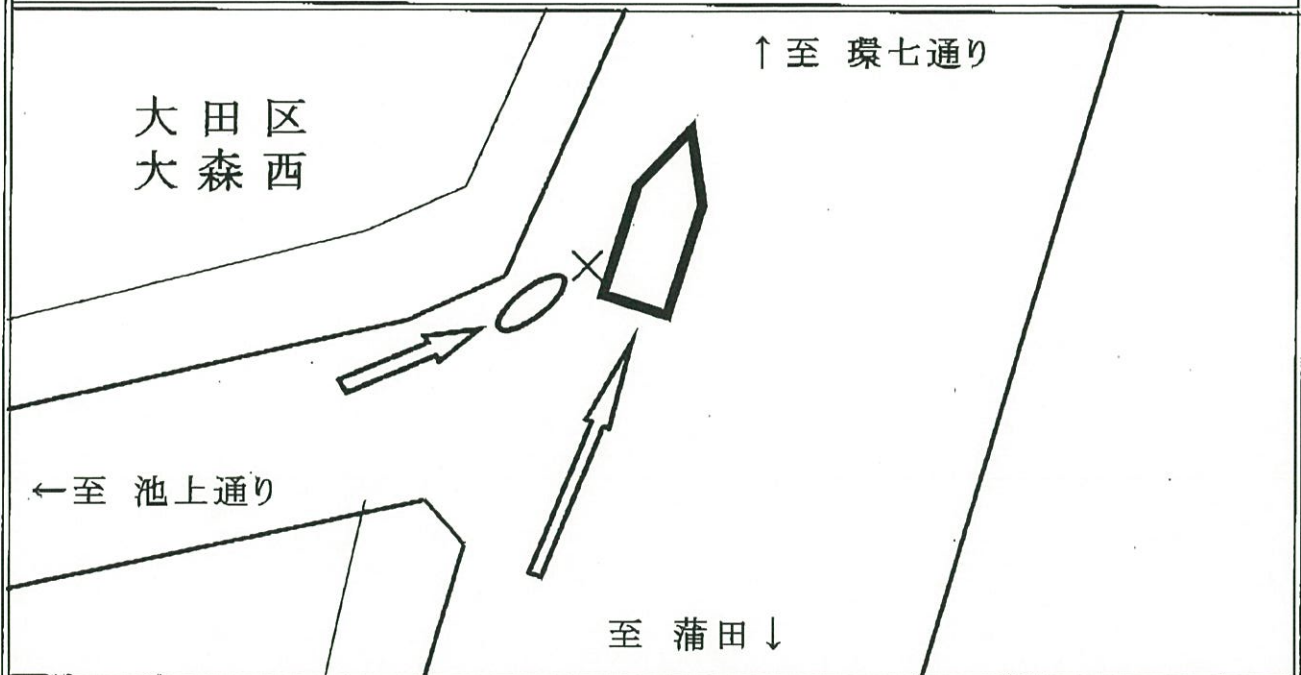

## トラック事故速報

交差点

6月20日(月)8時56分頃発生

曇天

大田区内(第一京浜(国道15号))

自転車(女性92才死亡)×事大貨(40才代後半)

(順番は過失の軽重を示すものではありません。)

概要