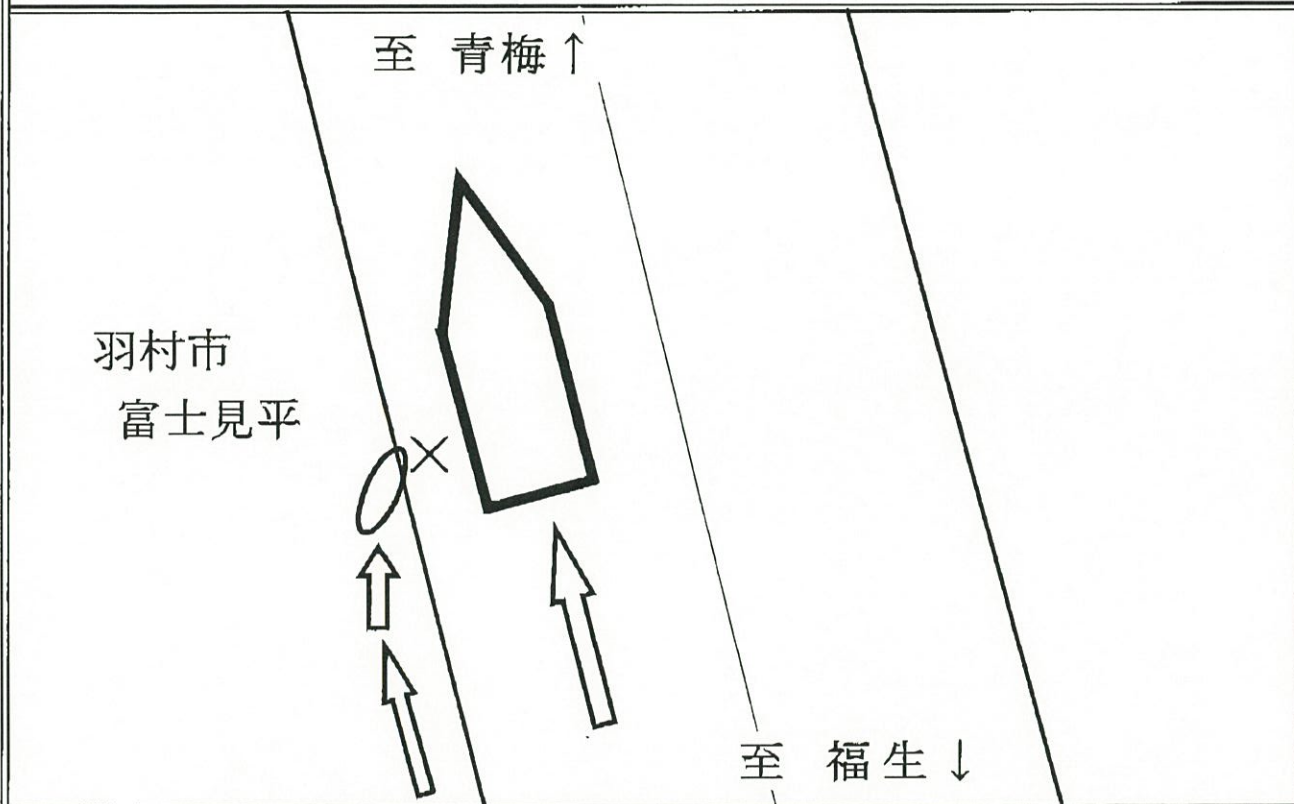

至急転送

トラック協会→協会支部→会員事業者→営業所

25

トラック事故速報

9月14日(日)16時20分頃発生

羽村市内(動物公園通り(市道201号線))

自転車(女性13才死亡)×事中貨(40才代前半)

(順番は過失の軽重を示すものではありません。)

概要

自転車(中学2年生)は、歩道を福生方向から青梅方向へ進行中、何らかの理由により車道に進出したため、同方向に進行中の事中貨に轢過されたもの。

～問合せ先:(一社)東京都トラック協会 運行管理部:03-3359-3618～

○自転車を見かけたら、ふらつき、急な横断等を予測し、側方間隔を十分に取ること!!