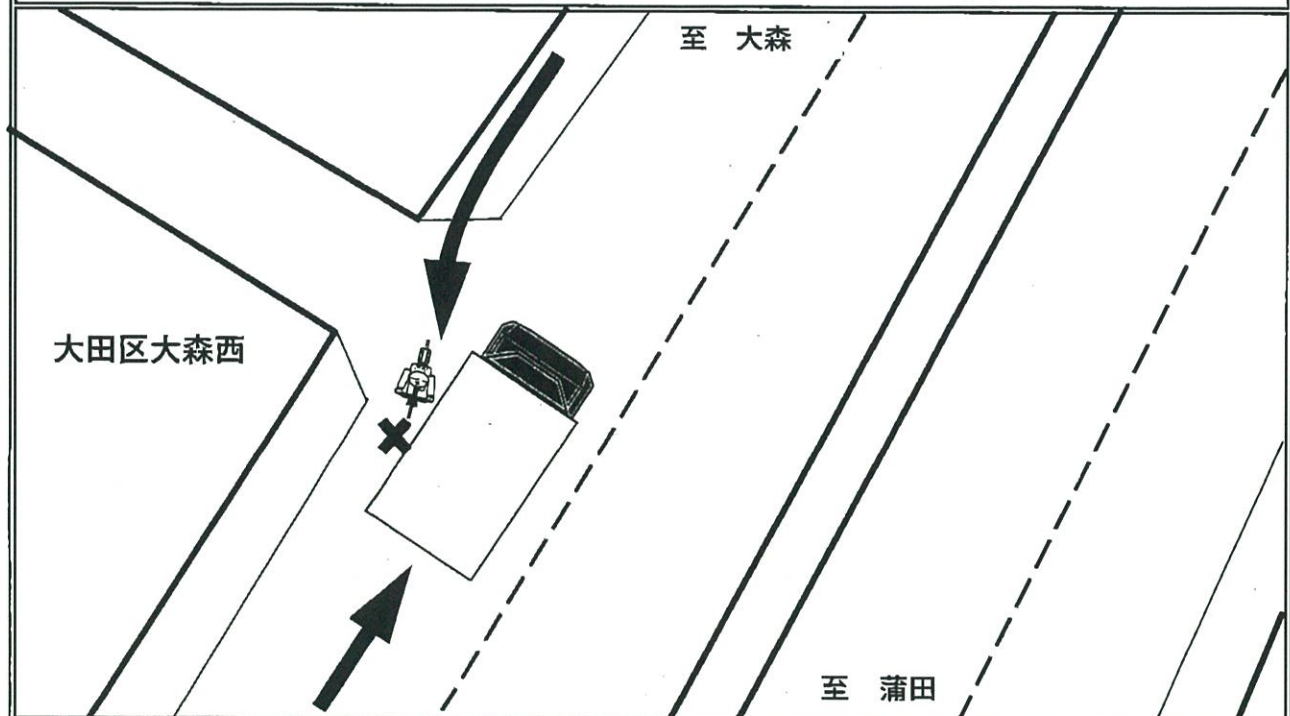

至急転送

トラック協会 → 協会支部 → 会員事業者 → 営業所

23

トラック事故速報

12月30日(水) 18時25分頃発生 ※

曇天

大田区内(国道15号)

自転車(男性50代死亡) × 事中貨(男性60代)

(順番は過失の軽重を示すものではありません。)

概要

蒲田方面から大森方面へ進行していた事中貨に、左方の歩道を蒲田方面に進行していた自転車が、歩道から側道へ進路を変更した際に事中貨の左側面に衝突したものの。

※時間は24時間表記

～問合せ先：(一社)東京都トラック協会 業務部：03-3359-3618～

○夕方や夜間の走行時は、視界が悪くなることから、自転車等の周囲の交通状況に特に注意を払うとともに、「かもしれない運転」の徹底などを行うなど、安全運転に努めること。