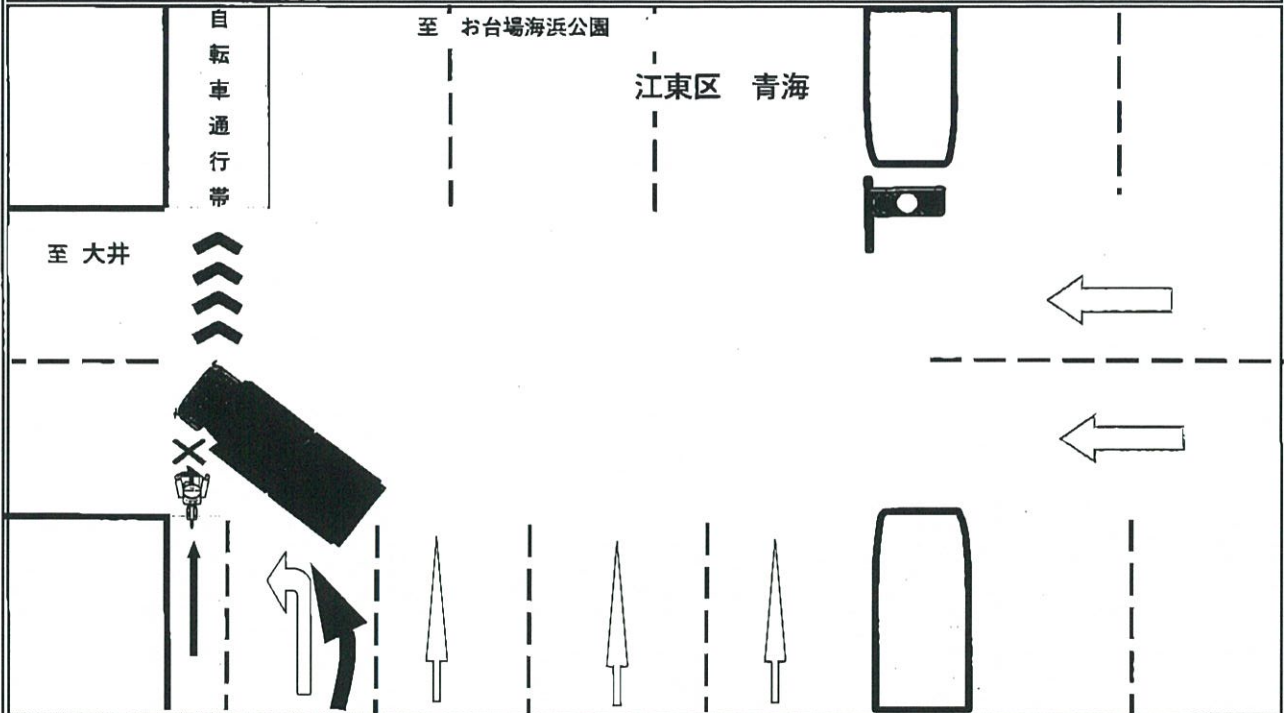

# トラック事故速報

12月25日(金) 23時07分頃発生 ※

晴天

江東区内 (国道357号)

自転車 (男性20代死亡) × 事大貨 (男性40代)

(順番は過失の軽重を示すものではありません。)

概要

事大貨が信号機のある交差点で左折時、左後方より直進してきた自転車と衝突したものの。

※時間は24時間表記

～問合せ先：(一社)東京都トラック協会 業務部：03-3359-3618～

○左折時は最徐行または一時停止を徹底し、死角の多い左後方から直進してくる自転車やオートバイ等に対して十分な安全確認を行うこと。