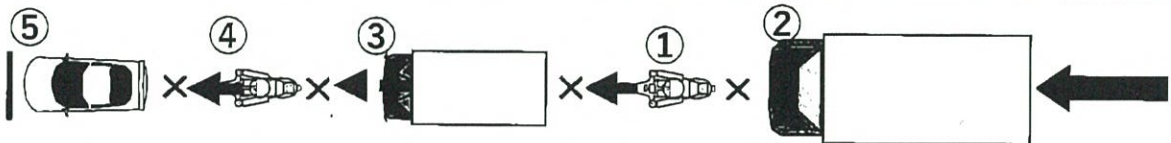

至急転送

トラック協会 → 協会支部 → 会員事業者 → 営業所

8

トラック事故速報

8月4日 (火) 17時16分頃発生 ※

晴天

練馬区内 (青梅街道)

①自二(男性50代死亡)× ②事準中貨(男性40代)
 ×③自普貨(男性40代)× ④自二(男性40代)
 ×⑤自普乗 (男性40代)

(順番は過失の軽重を示すものではありません。)

至 西東京市

練馬区関町南

至 荻窪

概要

青梅街道 (片側2車線) を西東京市方面に進行していた
 ②事準中貨が、信号待ち停止中の⑤を先頭に形成された
 列の最後尾にいた①自二に追突し、さらに前方の③自普
 貨、④自二、⑤自普乗に玉突き衝突した。

※時間は24時間表記

～問合せ先：(一社) 東京都トラック協会 業務部：03-3359-3618～