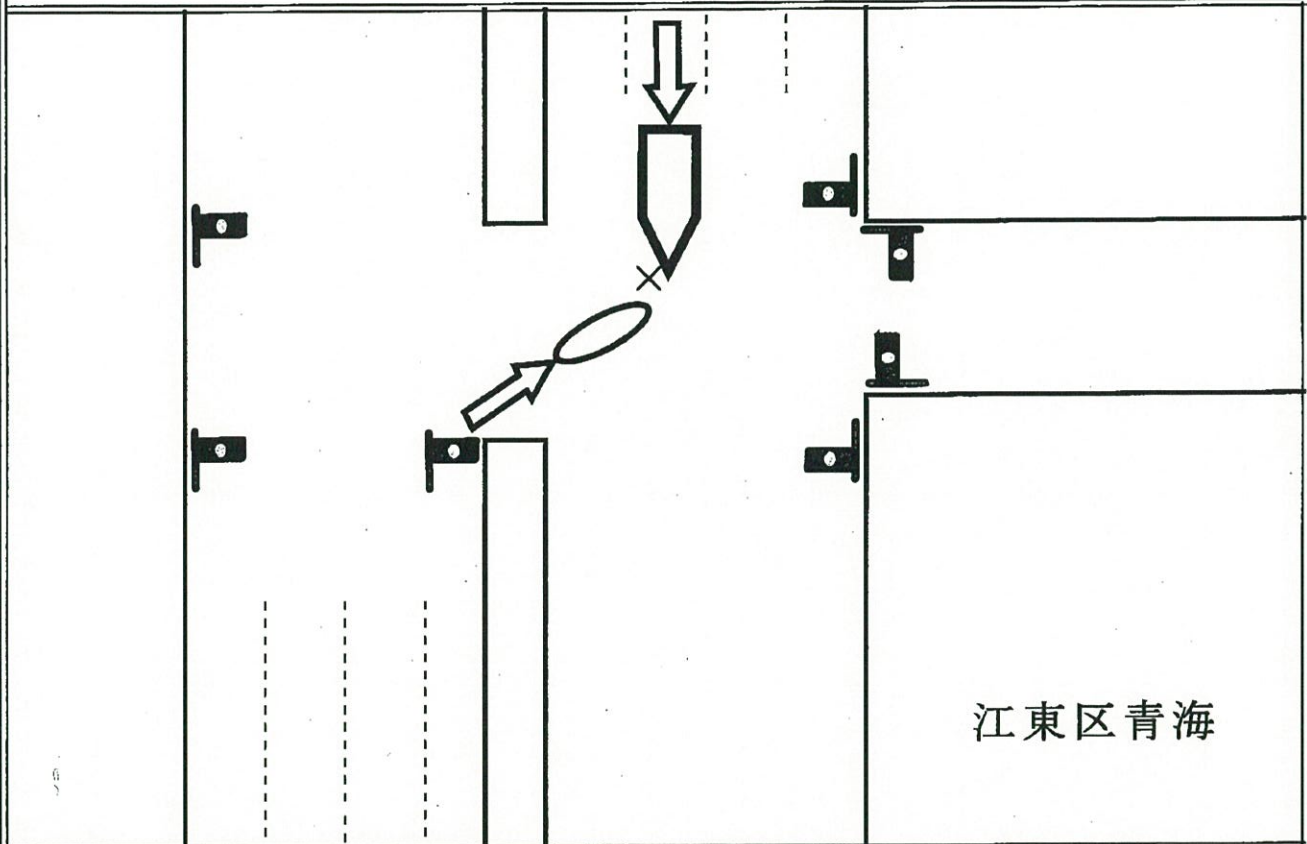

# トラック事故速報

1月25日(金)17時45分頃発生※

曇天

江東区内(港湾道)

自二(男性19歳死亡)×事大貨(男性40代)  
 (順番は過失の軽重を示すものではありません。)

概要

港湾道を有明方面に右折しようとした自二が、対向車線を直進中の事大貨と衝突したもの。※時間は24時間表記

～問合せ先:(一社)東京都トラック協会 運行管理部:03-3359-3618～  
 交差点では、右折車両の動向に充分注意を払うこと!