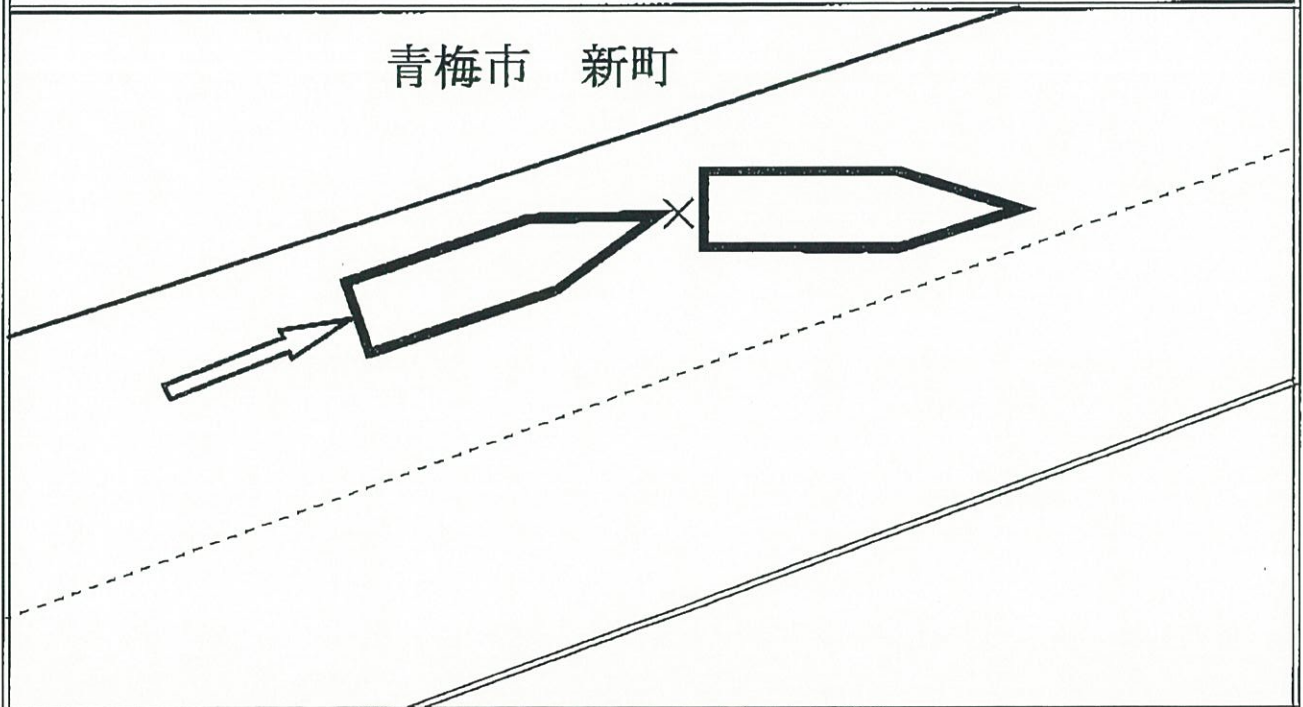

至急転送

トラック協会→協会支部→会員事業者→営業所

1

トラック事故速報

1月18日(木)1時15分頃発生

晴天

青梅市内(圏央道外回り)

事大貨(男性64才死亡)×事大貨(50才代前半)

(順番は過失の軽重を示すものではありません。)

青梅市 新町

概要

圏央道外回りを青梅IC方面に走行中、事大貨が事大貨に追突。

～問合せ先:(一社)東京都トラック協会 運行管理部:03-3359-3618～

◎常に前後左右の状況に注意を払うこと!!