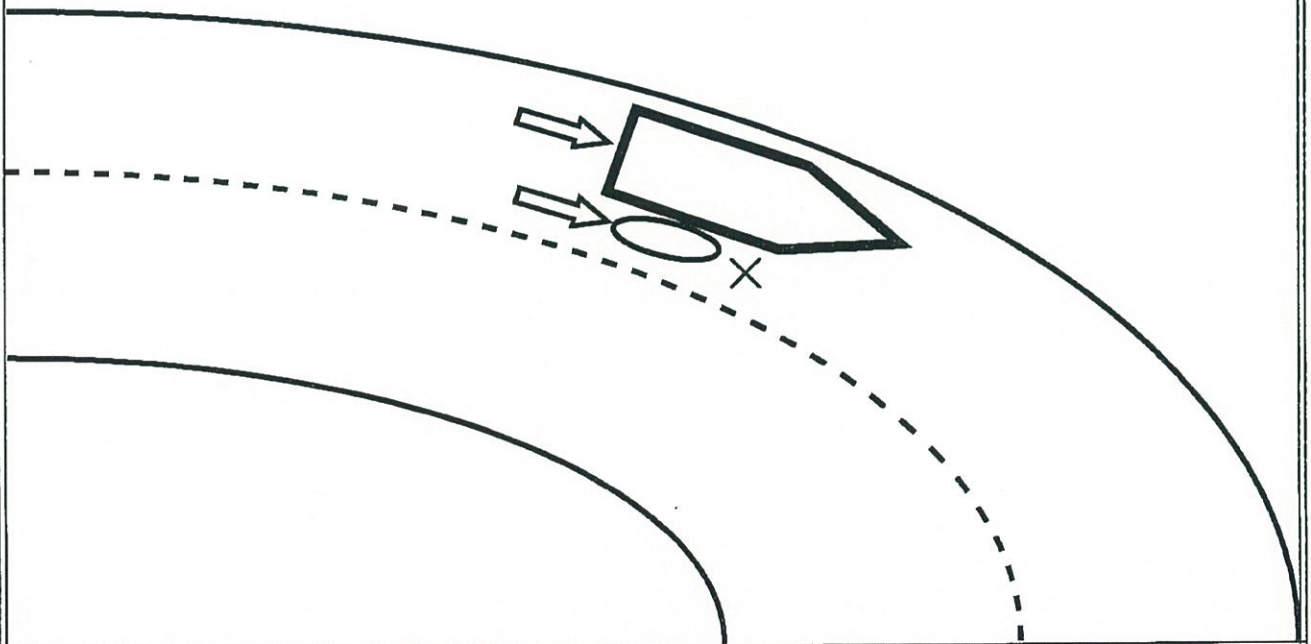

至急転送

トラック協会→協会支部→会員事業者→営業所

19

トラック事故速報

11月20日(月)4時30分頃発生

晴天

板橋区内(高速池袋線上り)

自二(男性50才死亡)×事大貨(30才代後半)

(順番は過失の軽重を示すものではありません。)

板橋区 西台

概要

自二が走行中の事大貨右側に衝突。

～問合せ先:(一社)東京都トラック協会 運行管理部:03-3359-3618～

深夜早朝は、自動二輪車の高速走行が多いため、前後左右の状況に注意を払うこと!!