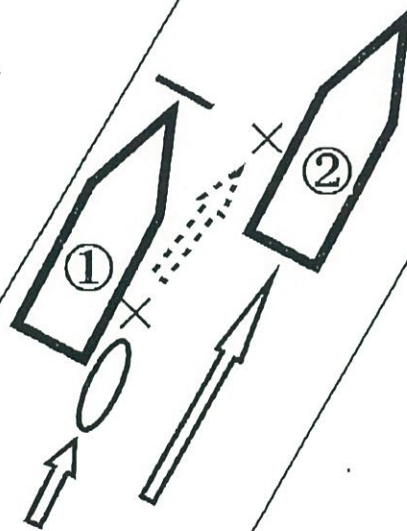

# トラック事故速報

10月31日(火)12時03分頃発生

晴天

渋谷区内(国道246号(国道))

自転車(女性48才死亡)×事大貨(50才代前半)

×事大貨(50才代後半)

(順番は過失の軽重を示すものではありません。)

渋谷区 神泉町