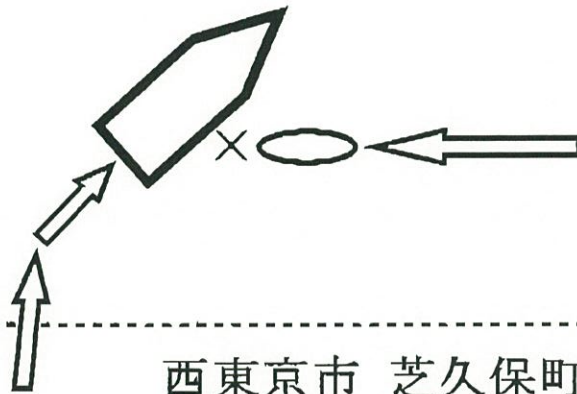

トラック事故速報

5月28日(日)6時00分頃発生

晴天

西東京市内(新青梅街道(都道))

事準中貨(50才代前半)×自二(男性67才死亡)

(順番は過失の軽重を示すものではありません。)

西東京市 西原町

～新青梅街道～

至 練馬区→

←至 小平市

西東京市 芝久保町

概要

事準中貨が、ガソリンスタンドから新青梅街道を右折したところ、練馬区方向から進行してきた自二と衝突したものの。

～問合せ先:(一社)東京都トラック協会 運行管理部:03-3359-3618～

◎道路へ進入する際は、左右の確認をしっかりと!!