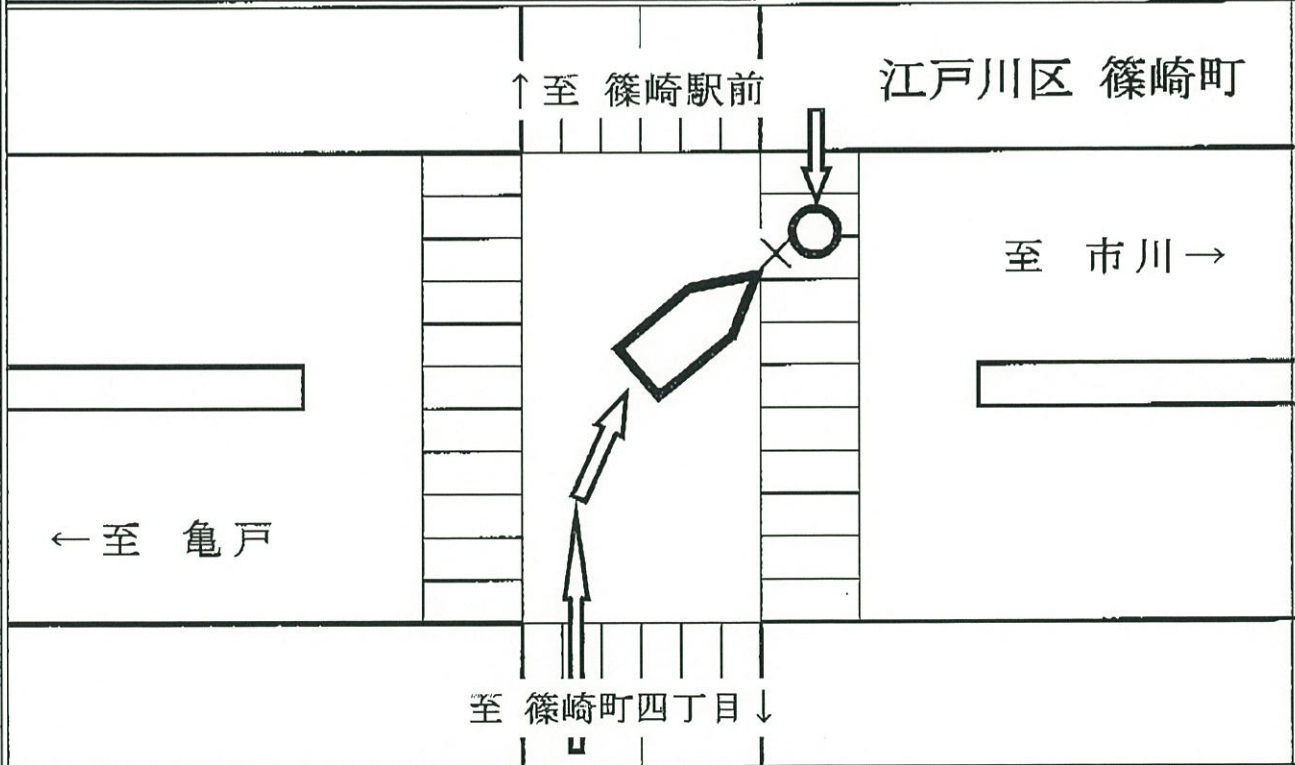

至急転送 トラック協会→協会支部→会員事業者→営業所 4

トラック事故速報

交差点

2月13日(月)11時40分頃発生

晴天

江戸川区内(国道14号(京葉道路))

事普貨(60才代前半) × 歩行者(女性72才死亡)
(順番は過失の軽重を示すものではありません。)

概要 事普貨は、篠崎駅入口交差点を篠崎四丁目方向から市川方向へ右折する際、横断歩道を横断していた歩行者を未発見で轢過したものの。

～問合せ先:(一社)東京都トラック協会 運行管理部:03-3359-3618～

◎交差点右左折時は、横断歩道手前で必ず一時停止し、指差し呼称を徹底すること!!