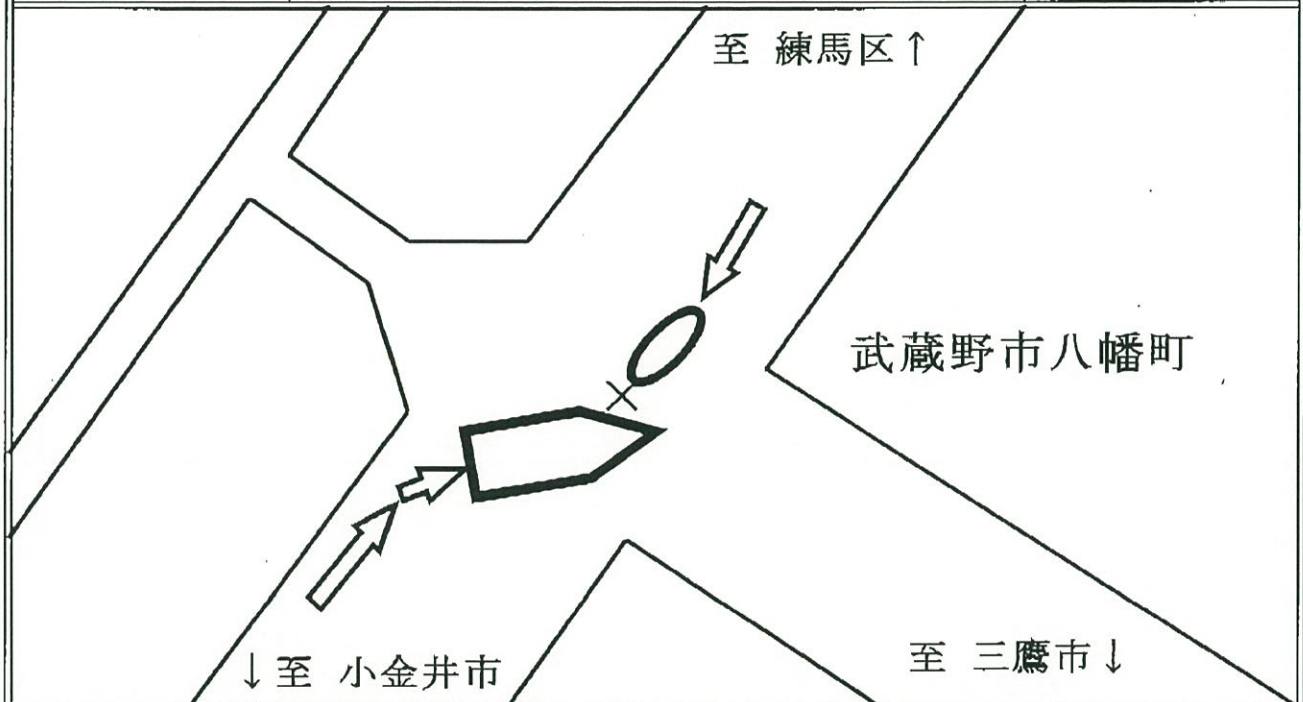

**至急転送**

トラック協会→協会支部→会員事業者→営業所

**「いっしょに安全」キャンペーン実施中!!!** 19**トラック事故速報****交差点**

8月30日(火)14時42分頃発生

曇天

武蔵野市内(都道7号線(都道))

事中貨(50才代後半)×自二(男性21才死亡)

(順番は過失の軽重を示すものではありません。)

概要

事中貨は、交通整理の行われている交差点を右折するに際し、対向から直進してきた自二と衝突したものの。(信号現示については確認中。)

～問合せ先:(一社)東京都トラック協会 運行管理部:03-3359-3618～

**◎対向車の動向をよく確認し、無理のない安全運転を心掛けること!!**