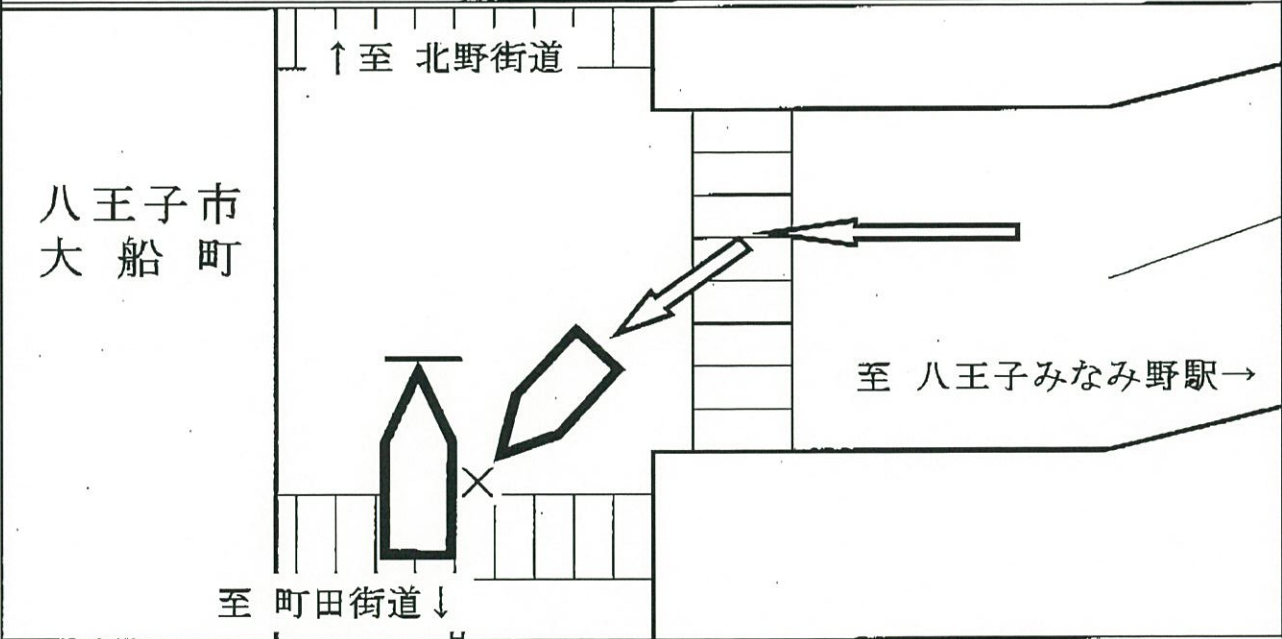

至急転送 トラック協会→協会支部→会員事業者→営業所
春の全国交通安全運動実施中!!! 9

トラック事故速報

交差点

4月12日(火)17時18分頃発生 晴天

八王子市内(八王子城山線(都道))

自普乗[(80才代後半)×同乗(女性80才死亡)]
 ×事中貨(40才代前半)

(順番は過失の軽重を示すものではありません。)

概要

自普乗は、八王子城山線の信号機のある交差点を八王子みなみ野駅方向から進行してくる際、赤信号で交差点に進入したため、交差点内で右折待ち停車中の事中貨と衝突したものの。

～問合せ先:(一社)東京都トラック協会 運行管理部:03-3359-3618～