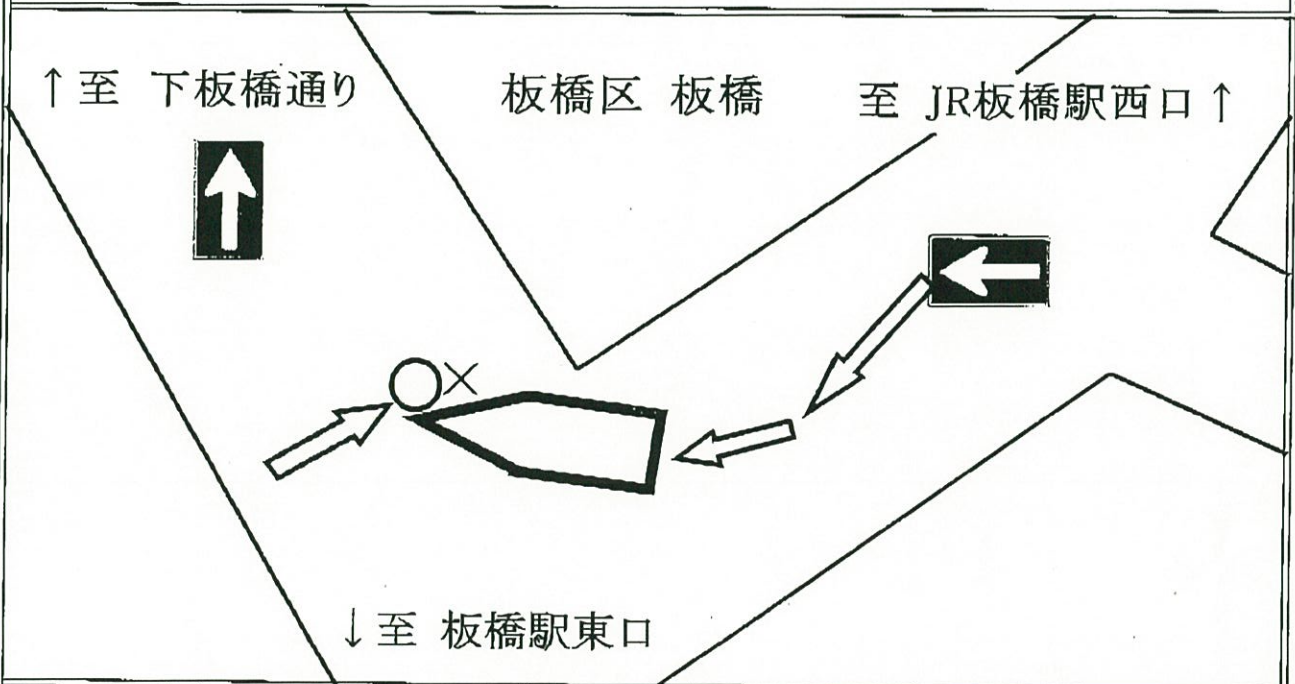

至急転送

トラック協会→協会支部→会員事業者→営業所

「いっしょに安全」キャンペーン実施中!!! 31

トラック事故速報

交差点

11月24日(火)4時45分頃発生

曇天

板橋区内(区道)

事中貨(40才代前半)×歩行者(男性56才死亡)

(順番は過失の軽重を示すものではありません。)

概要

事中貨は、JR板橋駅西口方向から信号機のないT字路交差点を下板橋通り方向に右折する際に安全確認を怠ったため、左方から右方に横断中の歩行者に衝突したものの。

～問合せ先:(一社)東京都トラック協会 運行管理部:03-3359-3618～

○信号機のない交差点の右左折時には、歩行者や自転車の横断等を予測し、速度を十分に落として通行すること!!!