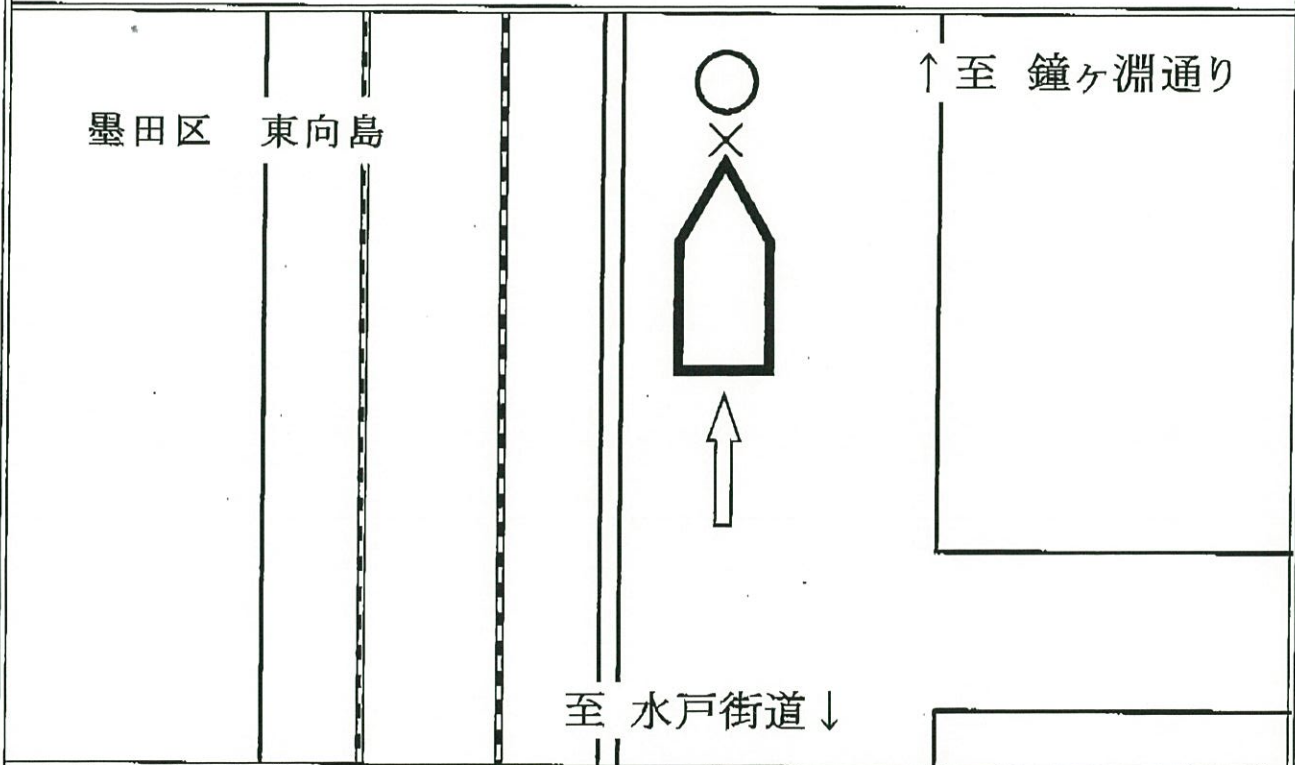

至急転送

トラック協会→協会支部→会員事業者→営業所

30

トラック事故速報

11月4日(水)0時30分頃発生

晴天

墨田区内(区道)

事中貨(40才代前半)×歩行者(男性73才死亡)

(順番は過失の軽重を示すものではありません。)

概要

事中貨は、裏通りの区道を水戸街道方向から鐘ヶ淵通り方向に進行する際、漫然と前方の注意を怠ったため、何らかの理由で車道上に寝そべっていた歩行者を轢過したものの。

～問合せ先:(一社)東京都トラック協会 運行管理部:03-3359-3618～

○夜間の路上寝込みに注意!!