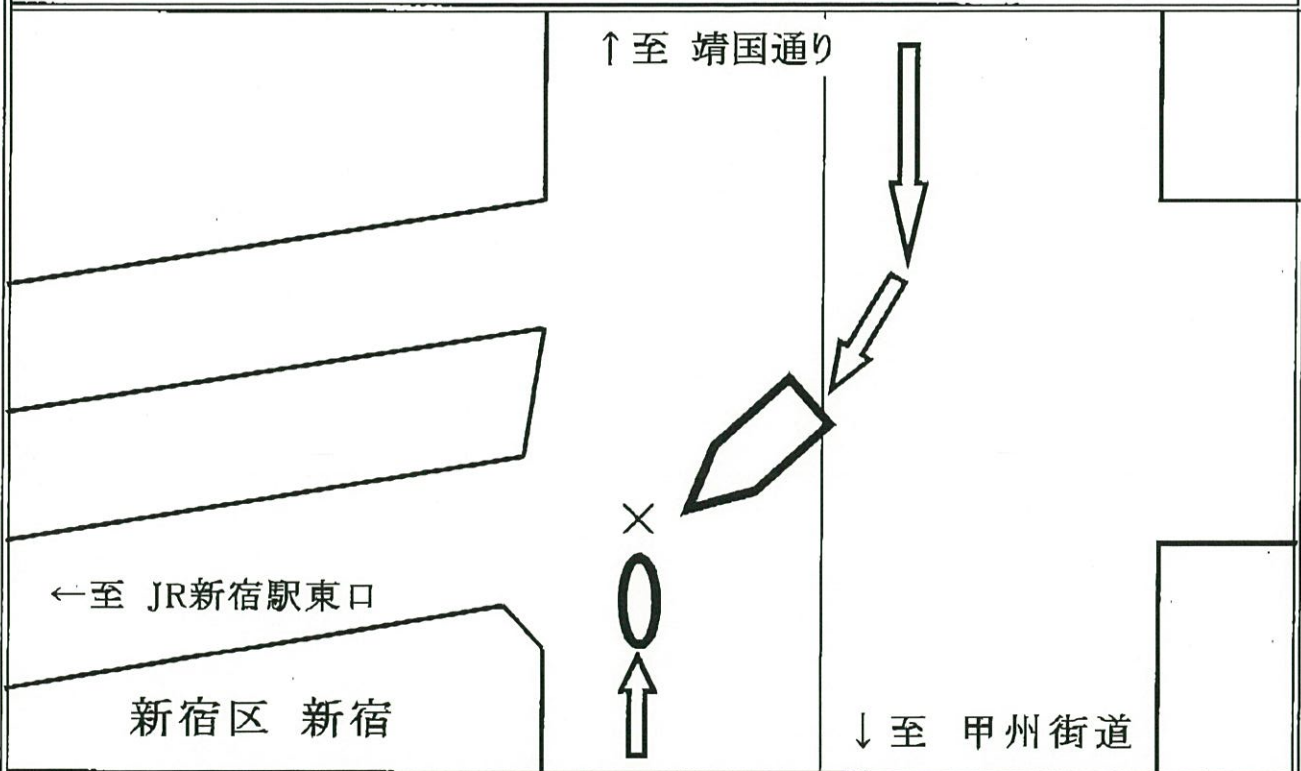

至急転送

トラック協会→協会支部→会員事業者→営業所

17

トラック事故速報

交差点

6月2日(火)10時00分頃発生

晴天

新宿区内(明治通り(都道))

事普貨(60才代後半)×自二(男性26才死亡)

(順番は過失の軽重を示すものではありません。)

概要

事普貨は、明治通りを靖国通り方向から進行し、右折禁止場所をJR新宿駅東口方向に右折しようとした際に、甲州街道方向から進行して来た自二と衝突したものの。

～問合せ先:(一社)東京都トラック協会 運行管理部:03-3359-3618～

「指定方向外進行禁止」等交通標識に従うことは、安全運転の基本です!!!