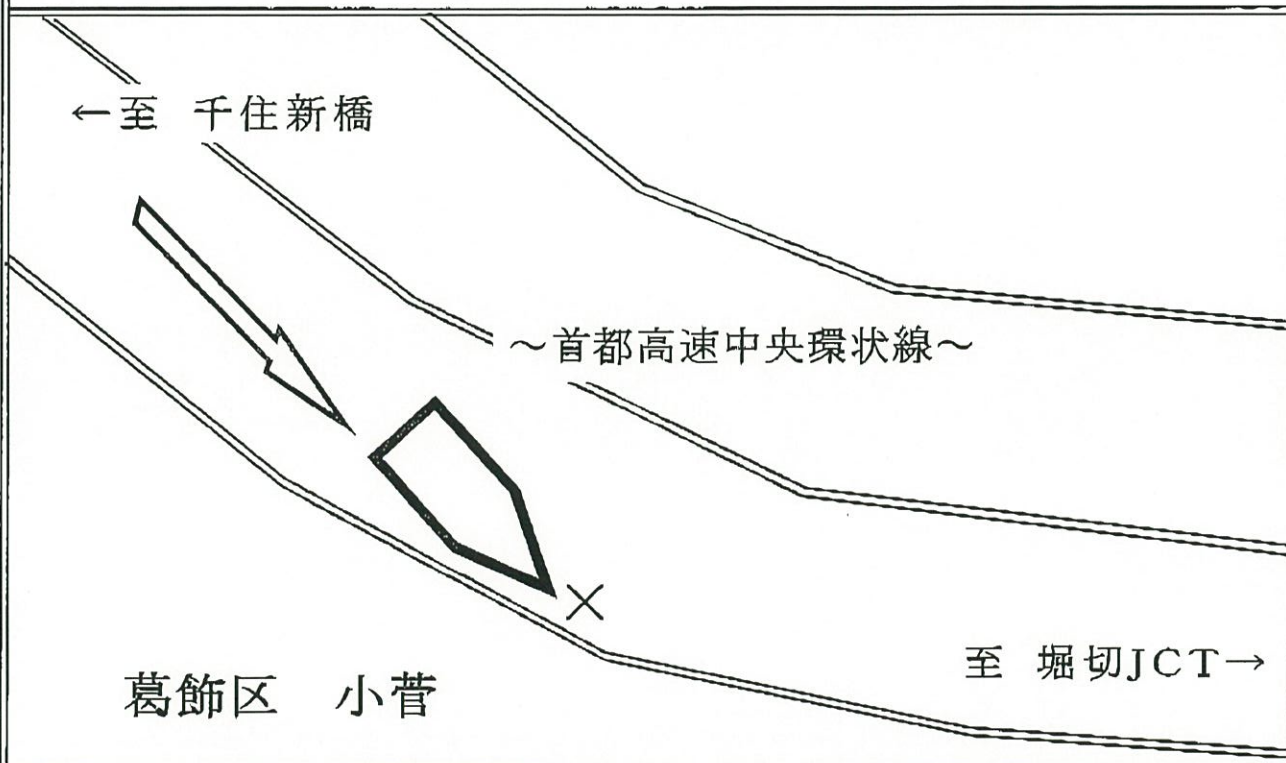

至急転送 **トラック協会→協会支部→会員事業者→営業所**
事業用トラックの緊急特別安全対策実施中!! 37

トラック事故速報

12月23日(火)12時30分頃発生 晴天

葛飾区内(首都高速中央環状線外回り)

事大貨(男性59才死亡)×側壁
 自普乗(30才代前半)×自普貨(20才代前半)
(順番は過失の軽重を示すものではありません。)

概要	事大貨は、首都高速中央環状線外回りを千住新橋方向から堀切JCT方向に進行中、右側壁に衝突したものの。(衝突により破損した照明柱等が一般道へ落下し、自普乗、自普貨に衝突。)
----	---

～問合せ先:(一社)東京都トラック協会 運行管理部:03-3359-3618～

〇カーブ部では予め十分減速して進入する!!!