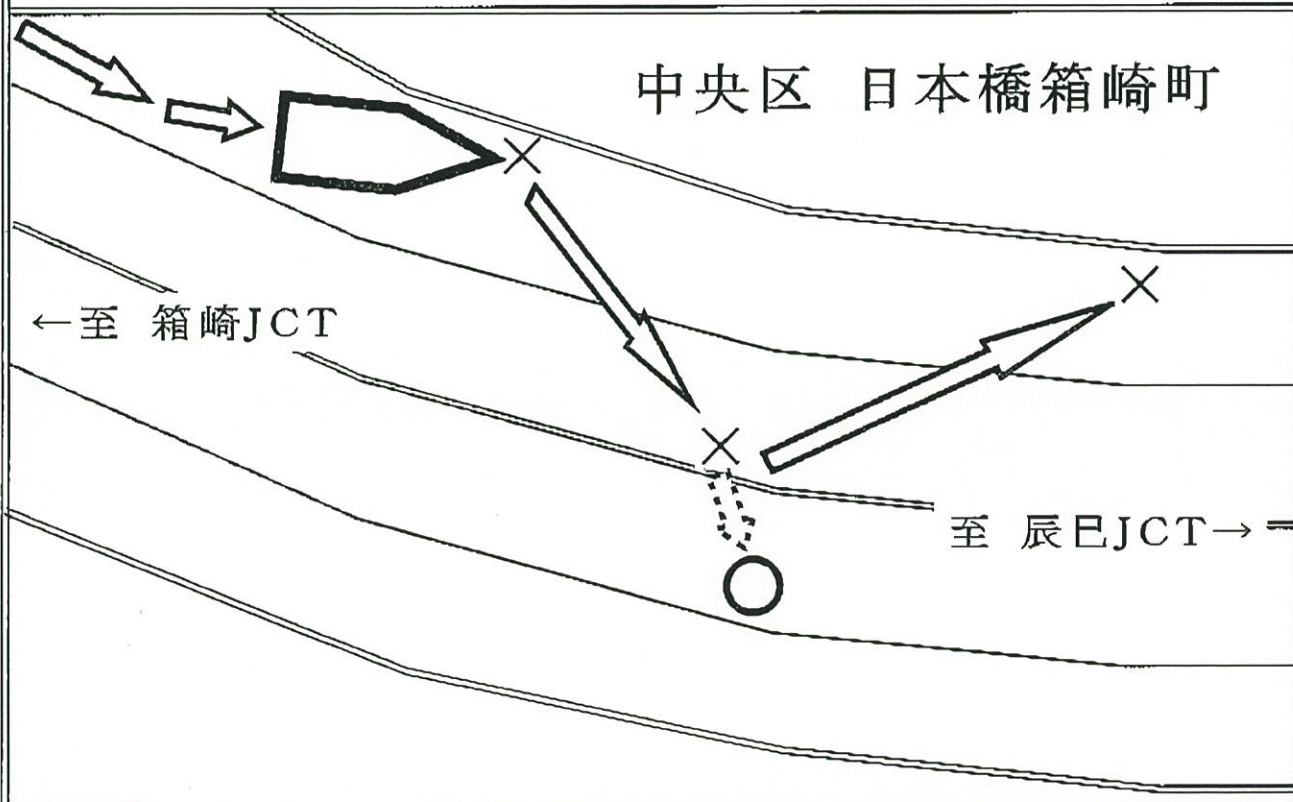

至急転送

トラック協会→協会支部→会員事業者→営業所

事業用トラックの緊急特別安全対策実施中!!

34

トラック事故速報

12月19日(金)5時00分頃発生

晴天

中央区内(首都高速9号深川線下り)

事大貨(男性56才死亡)×側壁

(順番は過失の軽重を示すものではありません。)

概要

事大貨は、首都高速9号深川線(下り)を箱崎JCT方向から辰巳JCT方向へ進行中、左側側壁に衝突後、その反動で右側側壁に衝突し、上り線に車外放出したもの。

～問合せ先:(一社)東京都トラック協会 運行管理部:03-3359-3618～