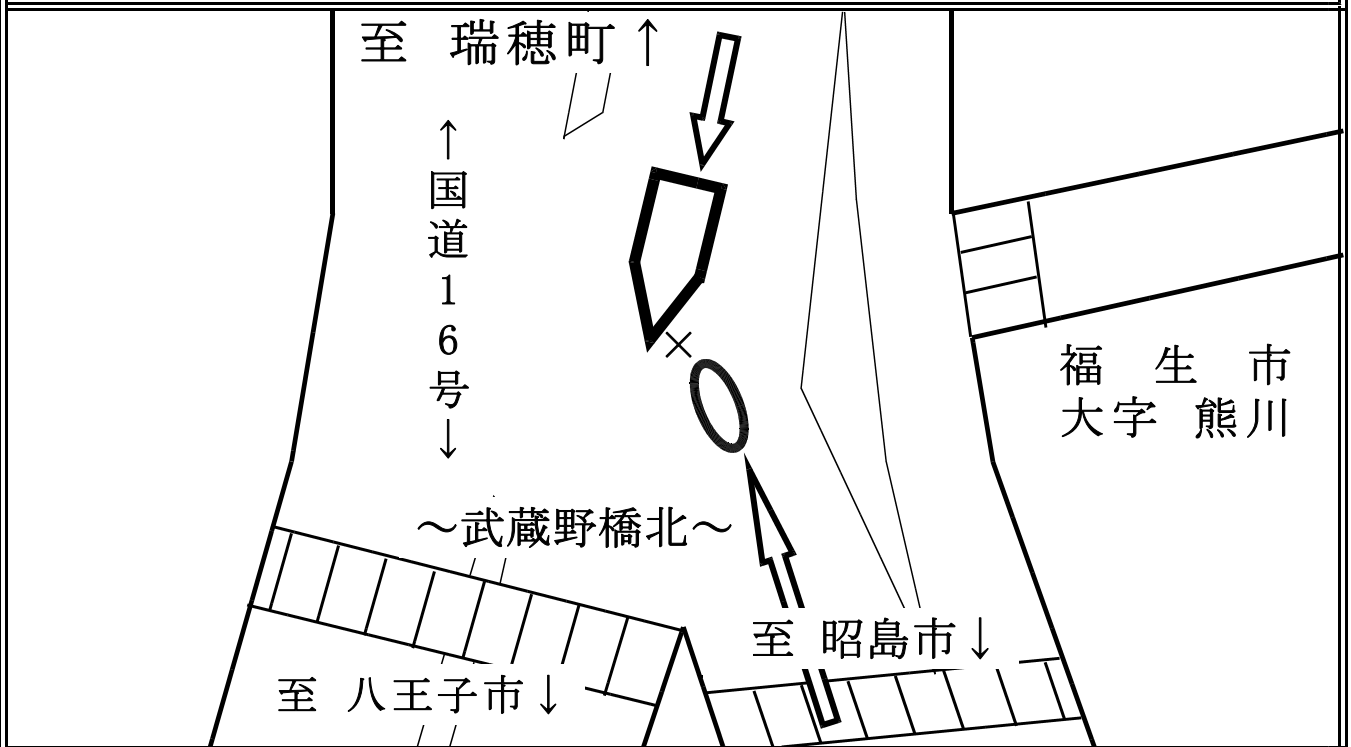

# トラック事故速報

交差点

7月26日(土)4時32分頃発生

福生市内 (国道16号)

事中貨(50才代前半)×原二(男性51才死亡)

(順番は過失の軽重を示すものではありません。)

概要

事中貨は、国道16号の信号機のある交差点を瑞穂町方向から八王子市方向へ進行中、昭島市方向から瑞穂町方向に右折進行した原付と衝突したもの。(詳細不明)