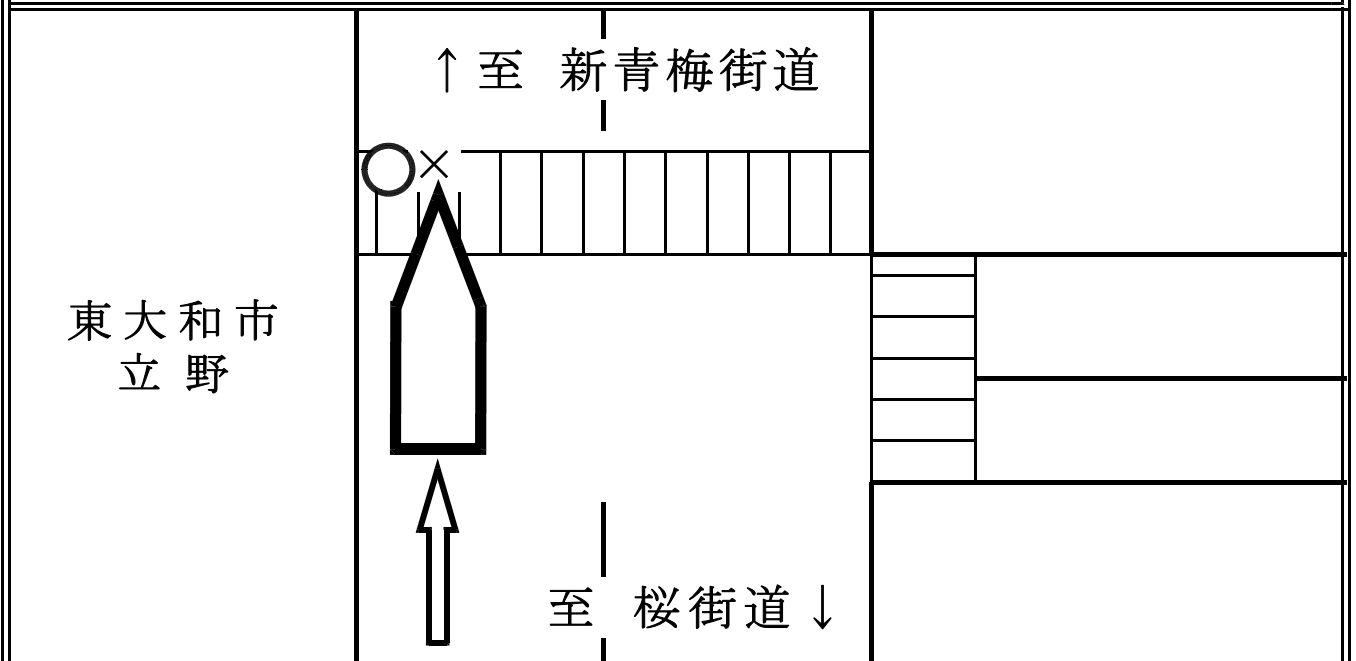

トラック事故速報

交差点

7月16日(水)3時00分頃発生

東大和市内(いちょう通り(市道))

事中貨(40才代前半)×歩行者(男性55才死亡)

(順番は過失の軽重を示すものではありません。)

概要

事中貨は、いちょう通りを桜街道方向から新青梅街道方向に進行する際、何らかの理由で路上に横臥していた歩行者の発見が遅れ轢過したもの。

～問合せ先:(一社)東京都トラック協会 運行管理部:03-3359-3618～

- 夜間 道路上に「人」はいないという思い込みは危険!
- 夜間時の漫然運転は危険!!
- 夜間時の前方確認は、速度に応じた前照灯の切り替えを!!!