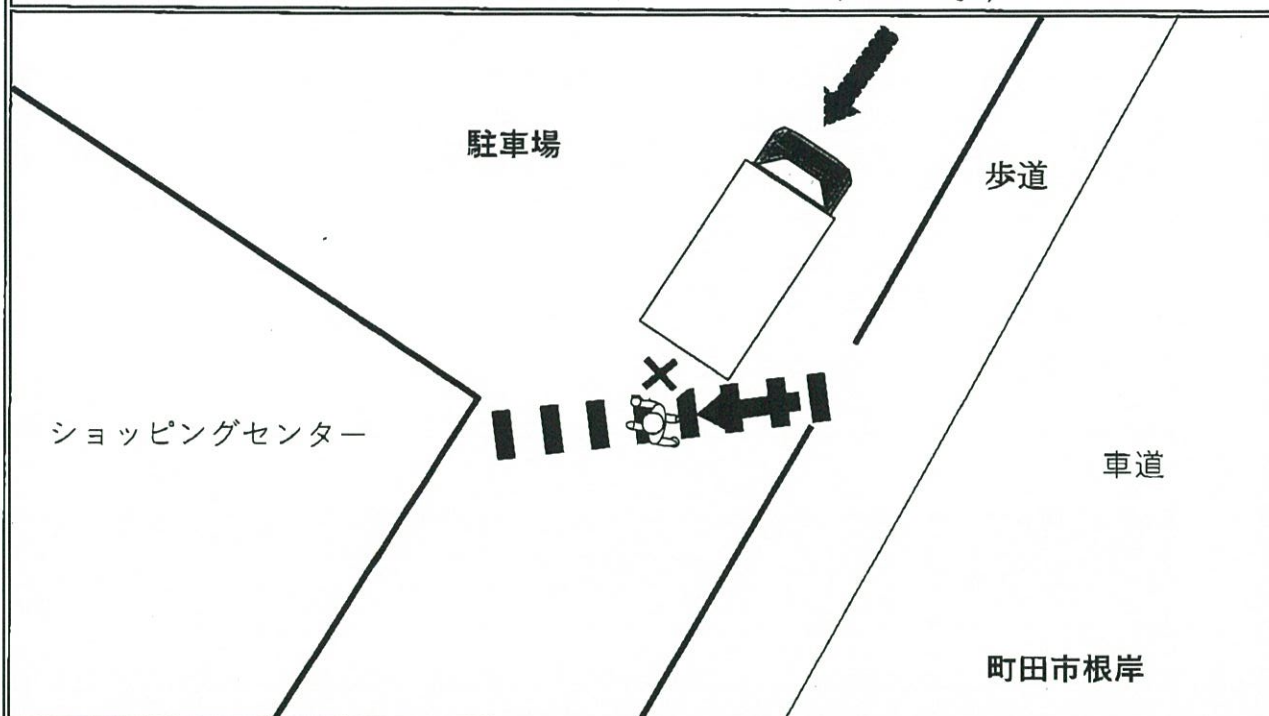

至急転送

トラック協会 → 協会支部 → 会員事業者 → 営業所

9

トラック事故速報

7月28日(火) 12時18分頃発生 ※

曇

町田市内 (一般交通の用に供するその他の場所)

歩行者 (女性80代死亡) × 事準中貨 (男性40代)

(順番は過失の軽重を示すものではありません。)

概要

ショッピングセンター敷地内駐車場において、後退走行中の事準中貨が車両後方を進行していた歩行者と衝突したものの。

※時間は24時間表記

～問合せ先：(一社)東京都トラック協会 業務部：03-3359-3618～

○車両を後退させる際は、死角を認識し、一旦下車して安全を確認するか、誘導をしてもらうなど周囲の歩行者の動向に十分に注意すること。