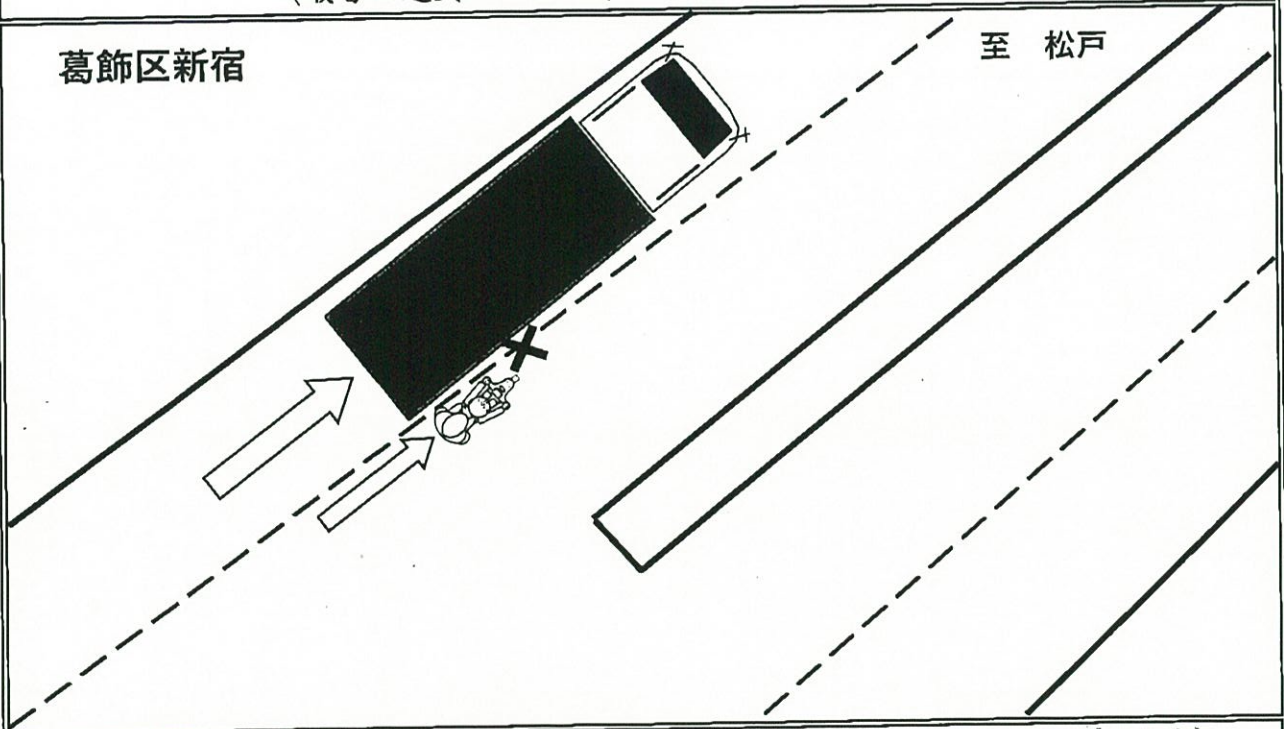

トラック事故速報

11月25日(月) 12時53分頃発生 ※

晴天

葛飾区内(国道6号線)

自二(男性30代死亡) × 事大貨(男性70代)

× 自二(同乗)(男性20代)

(順番は過失の軽重を示すものではありません。)

概要

国道6号を松戸方面に進行していた二人乗りの自二が、併走していた事大貨に礫過されたもの。

※時間は24時間表記

～問合せ先：(一社)東京都トラック協会 運行管理部：03-3359-3618～

○複数の車線が設けられている道路を走行する際は、後方及び側方を走行する他の車両や、追い抜こうとする車両などの動向に注意すること！！