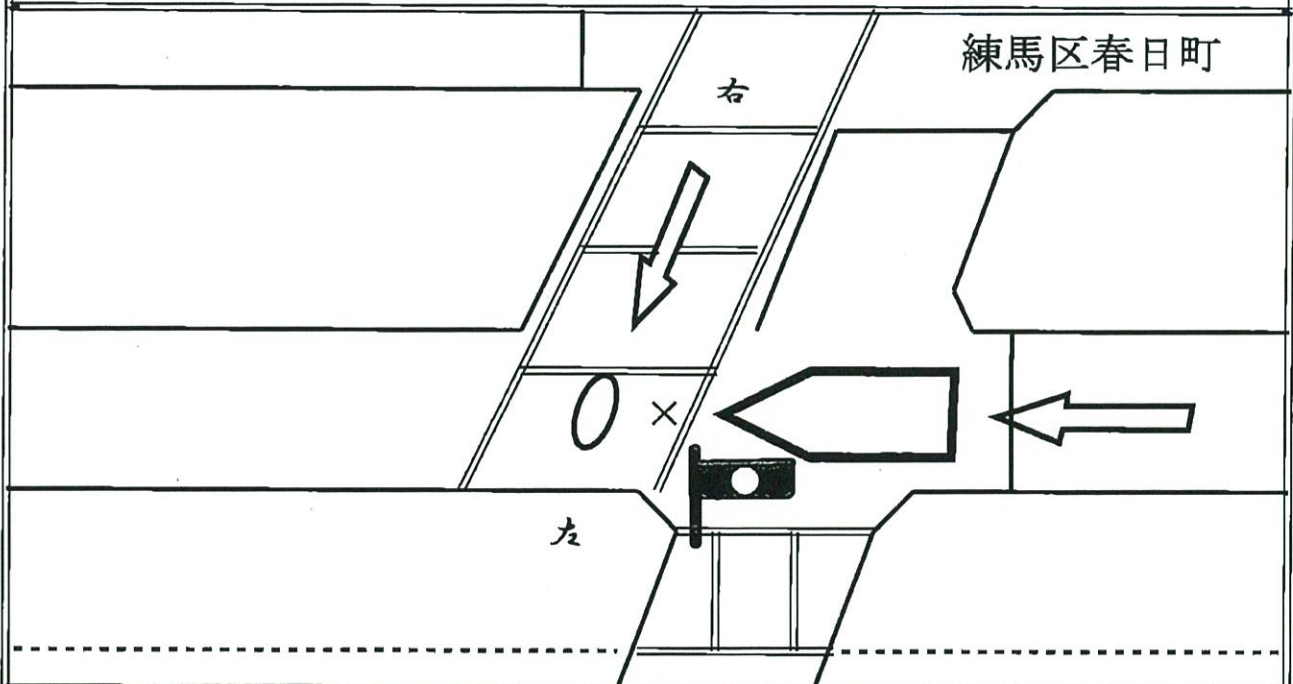

# トラック事故速報

11月5日(火)17時13分頃発生※

曇天

練馬区内(都道311号線)

自転車(女性70代死亡)×事準中貨(男性40代)

(順番は過失の軽重を示すものではありません。)

概要

事準中貨が青信号に従い走行中、前方の横断歩道を右から左に走行してきた自転車と衝突したもの。