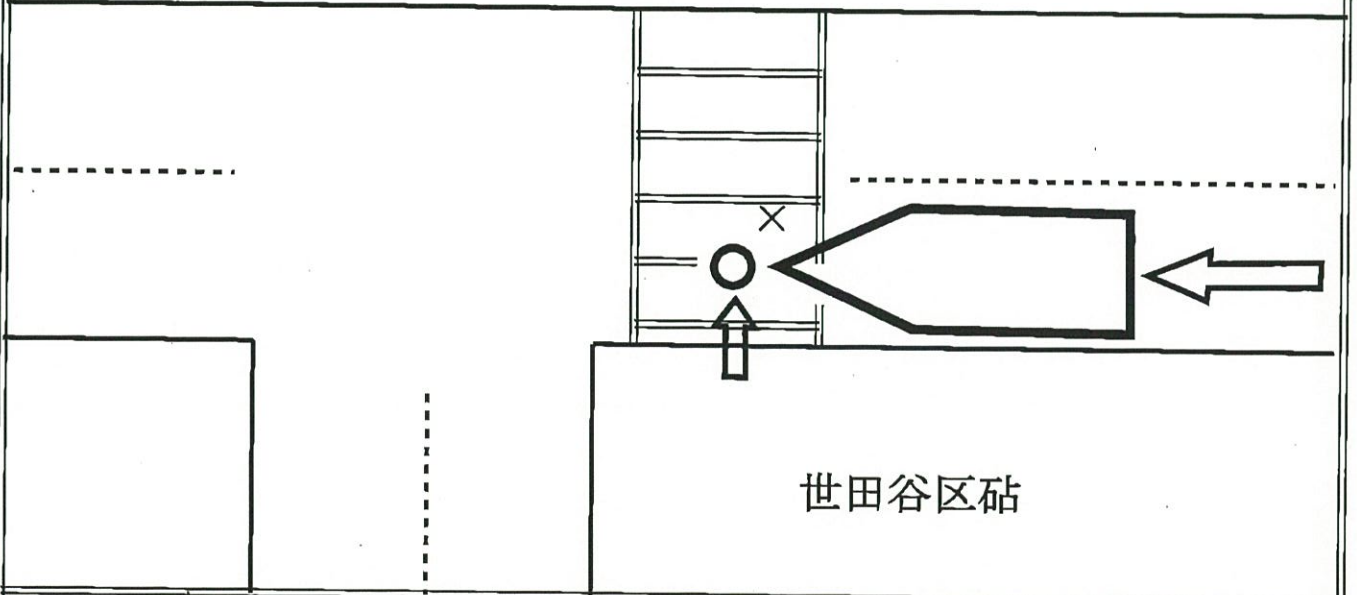

## 世田谷区内(区道)

事準中貨(男性50代)×歩行者(男性80代死亡)  
(順番は過失の軽重を示すものではありません。)

概要

信号機の無い横断歩道において、狛江方面に進行していた事準中貨が、横断中の歩行者と衝突したもの。  
※時間は24時間標記

～問合せ先:(一社)東京都トラック協会 運行管理部:03-3359-3618～

**○進路前方に横断歩道を渡ろうとする歩行者がいる場合は、必ず一時停止すること!!**